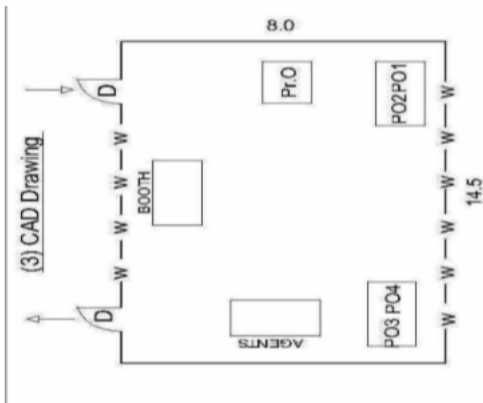

Google Map View

Polling Station Building Front View

Polling Station Front View

Cad View

Key MAP View

1 பெயர் : பரத் தந்தை பெயர்: மனோகரன் வீட்டு எண் : 0 வயது : 25 பாலினம் : ஆண் Photo is available	RMD2452779	2 பெயர் : நீலமேகன் தந்தை பெயர்: கண்ணன் வீட்டு எண் : 1 வயது : 64 பாலினம் : ஆண் Photo is available	RMD0264465	3 பெயர் : கண்ணன் தந்தை பெயர்: இராமன் வீட்டு எண் : 1 வயது : 63 பாலினம் : ஆண் Photo is available	RMD0375352
4 பெயர் : மல்லிகா கணவர் பெயர்: நீலமேகன் வீட்டு எண் : 1 வயது : 61 பாலினம் : பெண் Photo is available	RMD0264473	5 பெயர் : உமாதேவி கணவர் பெயர்: கண்ணன் வீட்டு எண் : 1 வயது : 54 பாலினம் : பெண் Photo is available	RMD0375360	6 பெயர் : விஜயலட்சுமி கணவர் பெயர்: சண்முகம் வீட்டு எண் : 1 வயது : 50 பாலினம் : பெண் Photo is available	RMD0579193
7 பெயர் : தஞ்சியம்மாள் கணவர் பெயர்: வெங்கடேசன் வீட்டு எண் : 1 வயது : 37 பாலினம் : பெண் Photo is available	RMD0863431	8 பெயர் : பரமேஷ்வரி கணவர் பெயர்: பூபாலன் வீட்டு எண் : 1-60 வயது : 29 பாலினம் : பெண் Photo is available	RMD1077023	9 பெயர் : வினோத்குமார் தந்தை பெயர்: சேட்டு வீட்டு எண் : 1/167 வயது : 33 பாலினம் : ஆண் Photo is available	RMD0758649
10 பெயர் : தீப்குமார் தந்தை பெயர்: ராஜரத்தினம் வீட்டு எண் : 3-409 வயது : 28 பாலினம் : ஆண் Photo is available	RMD1077080	11 பெயர் : கார்த்திக் தந்தை பெயர்: சேகர் வீட்டு எண் : 12-95 வயது : 32 பாலினம் : ஆண் Photo is available	RMD0624668	12 பெயர் : ராஜேஷ் தந்தை பெயர்: பாஸ்கர் வீட்டு எண் : 50 வயது : 31 பாலினம் : ஆண் Photo is available	RMD0758961
# 13 பெயர் : சதிஷ் தந்தை பெயர்: இராமலிங்கம் வீட்டு எண் : 117 வயது : 37 பாலினம் : ஆண் Photo is available	RMD0624643	14 பெயர் : பச்சையம்மாள் கணவர் பெயர்: ஜெயவேல் வீட்டு எண் : 128 வயது : 33 பாலினம் : பெண் Photo is available	RMD0624734	15 பெயர் : பிச்சாண்டி தந்தை பெயர்: கருணாநிதி வீட்டு எண் : 129 வயது : 32 பாலினம் : ஆண் Photo is available	RMD0624593
16 பெயர் : விஜயகுமார் தந்தை பெயர்: முருகன் வீட்டு எண் : 129-1 வயது : 31 பாலினம் : ஆண் Photo is available	RMD0758946	17 பெயர் : பிரபாவதி கணவர் பெயர்: ரமேஷ் வீட்டு எண் : 129/1 வயது : 36 பாலினம் : பெண் Photo is available	RMD0186205	18 பெயர் : சசிகுமார் தந்தை பெயர்: கருணாநிதி வீட்டு எண் : 129D-1 வயது : 37 பாலினம் : ஆண் Photo is available	RMD0983072
19 பெயர் : ஆனந்த் தந்தை பெயர்: குப்புசாமி வீட்டு எண் : 130 வயது : 32 பாலினம் : ஆண் Photo is available	RMD0624700	20 பெயர் : ஜெயப்ரியா கணவர் பெயர்: பாபு வீட்டு எண் : 130 வயது : 32 பாலினம் : பெண் Photo is available	RMD1243377	21 பெயர் : செல்வம் தந்தை பெயர்: மணி வீட்டு எண் : 130 வயது : 30 பாலினம் : ஆண் Photo is available	RMD0863357
22 பெயர் : ராஜா தந்தை பெயர்: முருகேசன் வீட்டு எண் : 133 வயது : 30 பாலினம் : ஆண் Photo is available	RMD0863381	23 பெயர் : மனோகரன் தந்தை பெயர்: குமார் வீட்டு எண் : 135 வயது : 50 பாலினம் : ஆண் Photo is available	RMD0624601	24 பெயர் : கன்னியம்மாள் கணவர் பெயர்: மனோகரன் வீட்டு எண் : 135 வயது : 42 பாலினம் : பெண் Photo is available	RMD0758979
25 பெயர் : சாரதி தந்தை பெயர்: ராமலிங்கம் வீட்டு எண் : 137 வயது : 43 பாலினம் : ஆண் Photo is available	RMD0624650	26 பெயர் : மஞ்சளா தந்தை பெயர்: இராமலிங்கம் வீட்டு எண் : 137 வயது : 32 பாலினம் : ஆண் Photo is available	RMD0863282	27 பெயர் : மகாலட்சுமி தந்தை பெயர்: மன்னார்சாமி வீட்டு எண் : 139 வயது : 30 பாலினம் : பெண் Photo is available	RMD0863258
28 பெயர் : மோகன் தந்தை பெயர்: மன்னார்சாமி வீட்டு எண் : 139 வயது : 28 பாலினம் : ஆண் Photo is available	RMD1077072	29 பெயர் : வெங்கடேசன் தந்தை பெயர்: நீலமேகம் வீட்டு எண் : 142 வயது : 31 பாலினம் : ஆண் Photo is available	RMD0758565	30 பெயர் : சதீஸ்குமார் தந்தை பெயர்: சங்கர் வீட்டு எண் : 143 வயது : 31 பாலினம் : ஆண் Photo is available	RMD0863332