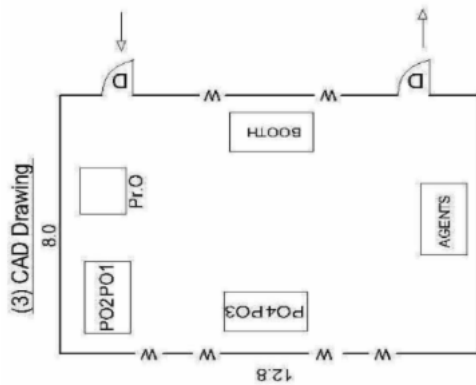

Cad View

Key MAP View