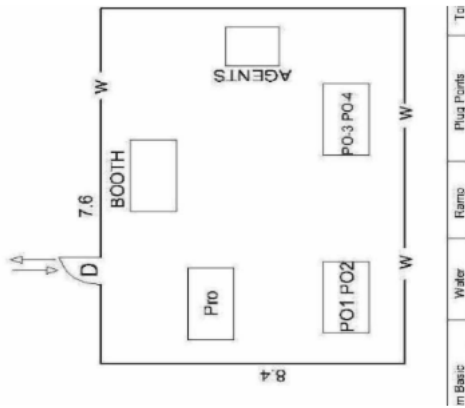

Google Map View

Polling Station Building Front View

Polling Station Front View

Cad View

Key MAP View

சட்டமன்றத் தொகுதியின் எண் மற்றும் பெயர் : 67-ஆரணி பிரிவு எண் மற்றும் பெயர் 1-மொரப்பந்தாங்கல் (வ.கி) மற்றும் (ஊ), வார்டு 1 வித்வாந்தாங்கல்ரோடு