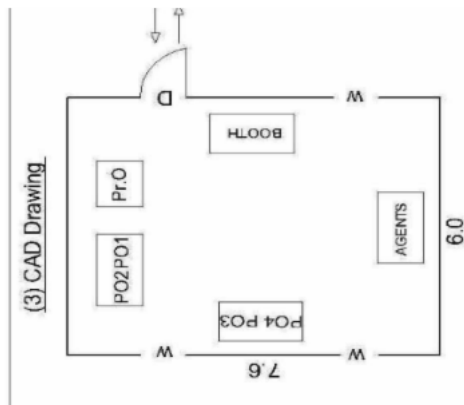

Google Map View

Polling Station Building Front View

Polling Station Front View

Cad View

Key MAP View

1 பெயர் : மோகன் தந்தை பெயர் : முருகன் வீட்டு எண் : 1 வயது : 59 பாலினம் : ஆண் Photo is available RMD1077643	2 பெயர் : கன்னியப்பன் தந்தை பெயர் : நடராஜன் வீட்டு எண் : 1 வயது : 49 பாலினம் : ஆண் Photo is available RMD0863944	3 பெயர் : ஜீவா தந்தை பெயர் : மோகன் வீட்டு எண் : 1 வயது : 47 பாலினம் : பெண் Photo is available RMD1077635
4 பெயர் : லோகநாயகி கணவர் பெயர் : கன்னியப்பன் வீட்டு எண் : 1 வயது : 47 பாலினம் : பெண் Photo is available RMD0863951	5 பெயர் : கிருஷ்ணவேணி கணவர் பெயர் : குமாரேசன் வீட்டு எண் : 1 வயது : 41 பாலினம் : பெண் Photo is available RMD0266304	6 பெயர் : லட்சுமி தந்தை பெயர் : வேலு வீட்டு எண் : 1 வயது : 38 பாலினம் : பெண் Photo is available RMD0266155
7 பெயர் : கோபிஸ்வரி தந்தை பெயர் : தனஞ்செழியன் வீட்டு எண் : 1 வயது : 38 பாலினம் : பெண் Photo is available RMD0266312	8 பெயர் : செல்வி கணவர் பெயர் : சந்திரன் வீட்டு எண் : 1 வயது : 38 பாலினம் : பெண் Photo is available RMD0266270	9 பெயர் : திருமலை தந்தை பெயர் : கணேசன் வீட்டு எண் : 1 வயது : 35 பாலினம் : ஆண் Photo is available RMD0266338
10 பெயர் : நாகராஜ் தந்தை பெயர் : மோகன் வீட்டு எண் : 1 வயது : 35 பாலினம் : ஆண் Photo is available RMD1077650	11 பெயர் : அருண் லி தந்தை பெயர் : சந்திரசேகரன் வீட்டு எண் : 1 வயது : 34 பாலினம் : ஆண் Photo is available RMD0266262	12 பெயர் : ஆறுமுகம் தந்தை பெயர் : சுந்தரம் வீட்டு எண் : 1 வயது : 33 பாலினம் : ஆண் Photo is available RMD0266320
13 பெயர் : சசிகலா கணவர் பெயர் : ராமராஜன் வீட்டு எண் : 1 வயது : 32 பாலினம் : பெண் Photo is available RMD1077668	14 பெயர் : பூரணி கணவர் பெயர் : தங்கவேல் வீட்டு எண் : 1 வயது : 29 பாலினம் : பெண் Photo is available RMD1048073	15 பெயர் : ராமராஜன் தந்தை பெயர் : சுப்பிரமணி வீட்டு எண் : 1-77 வயது : 35 பாலினம் : ஆண் Photo is available RMD0186759
16 பெயர் : உதயகாந்தன் தந்தை பெயர் : பலராமன் வீட்டு எண் : 1-81 வயது : 28 பாலினம் : ஆண் Photo is available RMD1077585	17 பெயர் : புருஷோத்தமன் தந்தை பெயர் : சுந்தரம் வீட்டு எண் : 1/90 வயது : 23 பாலினம் : ஆண் Photo is available RMD2408680	18 பெயர் : ராஜேஸ்வரி தந்தை பெயர் : பெருமாள் வீட்டு எண் : 1/91 வயது : 22 பாலினம் : பெண் Photo is available RMD2489607
19 பெயர் : சரளாதேவி கணவர் பெயர் : ரவிச்சந்திரன் வீட்டு எண் : 1-92 வயது : 40 பாலினம் : பெண் Photo is available RMD0375832	20 பெயர் : பவித்ரா தந்தை பெயர் : பழனி வீட்டு எண் : 1-92 வயது : 33 பாலினம் : பெண் Photo is available RMD0471482	21 பெயர் : ஜீவாஜோதி தந்தை பெயர் : நடராஜன் வீட்டு எண் : 1/92 வயது : 24 பாலினம் : பெண் Photo is available RMD2313781
22 பெயர் : புருஷோத்தமன் தந்தை பெயர் : நடராஜன் வீட்டு எண் : 1/96 வயது : 23 பாலினம் : ஆண் Photo is available RMD2384618	23 பெயர் : ரகுராம் தந்தை பெயர் : வீரபத்திரன் வீட்டு எண் : 1/100 வயது : 20 பாலினம் : ஆண் Photo is available RMD2570489	24 பெயர் : ரமேஷ் தந்தை பெயர் : ராஜேந்திரன் வீட்டு எண் : 1/101 வயது : 26 பாலினம் : ஆண் Photo is available RMD1243815
25 பெயர் : மங்கை கணவர் பெயர் : முருகேசன் வீட்டு எண் : 1-103 வயது : 50 பாலினம் : பெண் Photo is available RMD0186734	26 பெயர் : விஷ்ணு தந்தை பெயர் : கோவிந்தராஜ் வீட்டு எண் : 1/103 வயது : 23 பாலினம் : ஆண் Photo is available RMD2379774	27 பெயர் : வசந்தி தந்தை பெயர் : அண்ணாதுரை வீட்டு எண் : 1/104 வயது : 23 பாலினம் : பெண் Photo is available RMD2492007
28 பெயர் : பார்த்திபன் தந்தை பெயர் : பாண்டியன் வீட்டு எண் : 1-105 வயது : 26 பாலினம் : ஆண் Photo is available RMD1243724	29 பெயர் : ஏழுமலை தந்தை பெயர் : சுப்பிரமணி வீட்டு எண் : 1-106 வயது : 33 பாலினம் : ஆண் Photo is available RMD0529941	30 பெயர் : தரணி தந்தை பெயர் : ராமு வீட்டு எண் : 1/109 வயது : 20 பாலினம் : ஆண் Photo is available RMD2677102