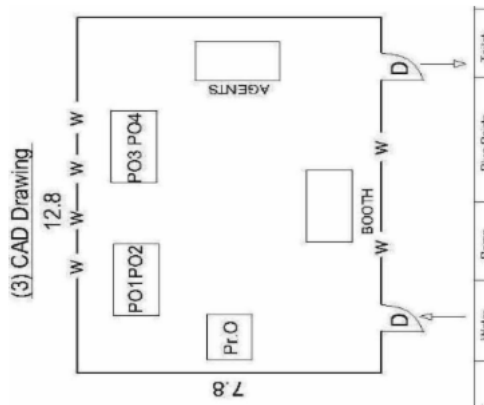

Google Map View

Polling Station Building Front View

Polling Station Front View

Cad View

Key MAP View

1 பெயர் : பிரபாவதி கணவர் பெயர் : சங்கர் வீட்டு எண் : 1 வயது : 47 பாலினம் : பெண்	RMD0342998 Photo is available	2 பெயர் : அட்சயா தந்தை பெயர் : சங்கர் வீட்டு எண் : 1 வயது : 19 பாலினம் : பெண்	RMD2671568 Photo is available	3 பெயர் : ஜெயலக்ஷ்மி கணவர் பெயர் : முருகன் வீட்டு எண் : 1-1 வயது : 42 பாலினம் : பெண்	RMD0044883 Photo is available
4 பெயர் : பாக்கியராஜ் தந்தை பெயர் : அண்ணாமலை வீட்டு எண் : 1-6 வயது : 43 பாலினம் : ஆண்	RMD0376830 Photo is available	5 பெயர் : உதயநாராயணமூர்த்தி தந்தை பெயர் : அண்ணாமலை வீட்டு எண் : 1-6 வயது : 35 பாலினம் : ஆண்	RMD0376822 Photo is available	6 பெயர் : வசந்தி கணவர் பெயர் : உதயநாராயணமூர்த்தி வீட்டு எண் : 1/6 வயது : 25 பாலினம் : பெண்	RMD2505022 Photo is available
7 பெயர் : பெருமாள் தந்தை பெயர் : ஆறுமுகம் வீட்டு எண் : 4 வயது : 40 பாலினம் : ஆண்	RMD0044909 Photo is available	8 பெயர் : பாணுமதி கணவர் பெயர் : நாராயணன் வீட்டு எண் : 5 வயது : 59 பாலினம் : பெண்	RMD1391960 Photo is available	# 9 பெயர் : குமாரவேல் தந்தை பெயர் : நாராயணன் வீட்டு எண் : 5 வயது : 36 பாலினம் : ஆண்	RMD0530063 Photo is available
10 பெயர் : சசிகலா கணவர் பெயர் : குமரவேல் வீட்டு எண் : 5 வயது : 35 பாலினம் : பெண்	RMD1274349 Photo is available	# 11 பெயர் : ரமயா பாக்கியராஜ் கணவர் பெயர் : பாக்கியராஜ் வீட்டு எண் : 6-2 வயது : 35 பாலினம் : பெண்	RMD0376814 Photo is available	12 பெயர் : சாவித்திரி கணவர் பெயர் : தர்மன் வீட்டு எண் : 8 வயது : 76 பாலினம் : பெண்	RMD1391994 Photo is available
13 பெயர் : துரைராஜ் தந்தை பெயர் : தர்மன் வீட்டு எண் : 8 வயது : 51 பாலினம் : ஆண்	RMD1391986 Photo is available	14 பெயர் : ஆனந்தி கணவர் பெயர் : துரைராஜ் வீட்டு எண் : 8-1 வயது : 40 பாலினம் : பெண்	RMD0044917 Photo is available	15 பெயர் : பாஞ்சாலம்மாள் கணவர் பெயர் : முனுசாமி வீட்டு எண் : 9 வயது : 79 பாலினம் : பெண்	RMD1391895 Photo is available
16 பெயர் : மனோகரன் தந்தை பெயர் : முனுசாமி வீட்டு எண் : 9 வயது : 58 பாலினம் : ஆண்	RMD1391887 Photo is available	17 பெயர் : வேண்டா கணவர் பெயர் : மனோகரன் வீட்டு எண் : 9 வயது : 49 பாலினம் : பெண்	GHP2328201 Photo is available	18 பெயர் : முனிசாமி கே தாயின் பெயர் : செந்தாமரை வீட்டு எண் : 32 வயது : 50 பாலினம் : ஆண்	RMD2634392 Photo is available
19 பெயர் : நேதாஜி தந்தை பெயர் : மகாலிங்கம் வீட்டு எண் : 82 வயது : 22 பாலினம் : ஆண்	RMD2457232 Photo is available				