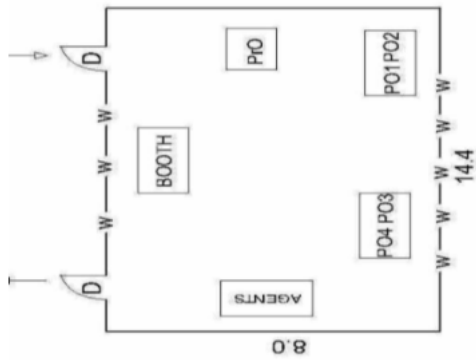

வாக்காளர் பதிவு அலுவலரின்
கையொப்பம்

Nazri Naksha

Google Map View

Polling Station Building Front View

Polling Station Front View

Cad View

Key MAP View

1 பெயர் : பெருமாள் தந்தை பெயர்: முனுசாமி வீட்டு எண் : 1 வயது : 35 பாலினம் : ஆண் Photo is available	RMD0377911	2 பெயர் : சுகன்யா கணவர் பெயர்: ரஞ்சித்குமார் வீட்டு எண் : 1 வயது : 33 பாலினம் : பெண் Photo is available	RMD0865147	3 பெயர் : வித்தியபாரதி கணவர் பெயர்: சிலம்பரசன் வீட்டு எண் : 1 வயது : 31 பாலினம் : பெண் Photo is available	RMD1048461
4 பெயர் : சீனிவாசன் தந்தை பெயர்: கார்த்தீபன் வீட்டு எண் : 1 வயது : 28 பாலினம் : ஆண் Photo is available	RMD1078096	5 பெயர் : சத்யா கணவர் பெயர்: வெங்கடேசன் வீட்டு எண் : 6/183 வயது : 36 பாலினம் : பெண் Photo is available	RMD0865097	# 6 பெயர் : மதியழகன் தந்தை பெயர்: சின்னசாமி வீட்டு எண் : 157-1 வயது : 33 பாலினம் : ஆண் Photo is available	RMD0626705
7 பெயர் : வேலு தந்தை பெயர்: முனுசாமி வீட்டு எண் : 182 வயது : 68 பாலினம் : ஆண் Photo is available	RMD1631472	8 பெயர் : மல்லிகா கணவர் பெயர்: முனிவேல் வீட்டு எண் : 182 வயது : 64 பாலினம் : பெண் Photo is available	RMD1631480	9 பெயர் : ஜெயசங்கர் தந்தை பெயர்: வேலு வீட்டு எண் : 182 வயது : 43 பாலினம் : ஆண் Photo is available	GHP2339570
10 பெயர் : தமிழ்இலக்கியா தந்தை பெயர்: ஜெய்சங்கர் வீட்டு எண் : 182 வயது : 36 பாலினம் : பெண் Photo is available	RMD0267690	11 பெயர் : வெங்கடேசன் தந்தை பெயர்: குணசேகரன் வீட்டு எண் : 183-1 வயது : 36 பாலினம் : ஆண் Photo is available	RMD0228155	12 பெயர் : கிரிஜா கணவர் பெயர்: சேகர் வீட்டு எண் : 184 வயது : 65 பாலினம் : பெண் Photo is available	RMD1631498
13 பெயர் : சேகர் தந்தை பெயர்: பெருமாள் வீட்டு எண் : 184 வயது : 65 பாலினம் : ஆண் Photo is available	GHP5142195	14 பெயர் : பாஸ்கரன் தந்தை பெயர்: சேகர் வீட்டு எண் : 184-1 வயது : 40 பாலினம் : ஆண் Photo is available	RMD0046532	15 பெயர் : ரஞ்சித்குமார் தந்தை பெயர்: சேகர் வீட்டு எண் : 184-1 வயது : 37 பாலினம் : ஆண் Photo is available	RMD0046524
16 பெயர் : வெங்கடேசன் தந்தை பெயர்: அண்ணாமலை வீட்டு எண் : 185 வயது : 56 பாலினம் : ஆண் Photo is available	RMD1631506	17 பெயர் : ருக்குமணி கணவர் பெயர்: வெங்கடேசன் வீட்டு எண் : 185 வயது : 53 பாலினம் : பெண் Photo is available	RMD1631514	18 பெயர் : முனியம்மாள் கணவர் பெயர்: ஏழுமலை வீட்டு எண் : 185-1 வயது : 65 பாலினம் : பெண் Photo is available	RMD0378208
19 பெயர் : பார்த்திபன் த தந்தை பெயர்: தங்கராஜ் வீட்டு எண் : 191 வயது : 36 பாலினம் : ஆண் Photo is available	RMD2607869	20 பெயர் : மணிகண்டன் தந்தை பெயர்: பெருமாள் வீட்டு எண் : 191 வயது : 33 பாலினம் : ஆண் Photo is available	RMD0984781	21 பெயர் : சத்தியமூர்த்தி தந்தை பெயர்: ஆனந்தன் வீட்டு எண் : 195-1 வயது : 28 பாலினம் : ஆண் Photo is available	RMD1078146
22 பெயர் : செளந்தர்யா தந்தை பெயர்: ஆனந்தன் வீட்டு எண் : 195/1 வயது : 26 பாலினம் : பெண் Photo is available	RMD1318898	23 பெயர் : தீபா தந்தை பெயர்: கமல்தாஸ் வீட்டு எண் : 199-1 வயது : 38 பாலினம் : பெண் Photo is available	RMD1126010	24 பெயர் : பரமேஸ்வரி கணவர் பெயர்: ரமேஷ் வீட்டு எண் : 200 வயது : 45 பாலினம் : பெண் Photo is available	RMD2279669
25 பெயர் : சசிகலா கணவர் பெயர்: பழனி வீட்டு எண் : 204-1 வயது : 42 பாலினம் : பெண் Photo is available	RMD0530386	26 பெயர் : பாஞ்சாலை கணவர் பெயர்: மணிவண்ணன் வீட்டு எண் : 205 வயது : 38 பாலினம் : பெண் Photo is available	RMD0761221	27 பெயர் : வித்தியா கணவர் பெயர்: பாஸ்கர் வீட்டு எண் : 205 வயது : 31 பாலினம் : பெண் Photo is available	RMD0965103
28 பெயர் : காயத்ரி கணவர் பெயர்: வினோத்குமார் வீட்டு எண் : 205/1 வயது : 34 பாலினம் : பெண் Photo is available	RMD2451961	# 29 பெயர் : வினோத்குமார் தந்தை பெயர்: வெங்கடேசன் வீட்டு எண் : 205-1 வயது : 32 பாலினம் : ஆண் Photo is available	RMD0472274	30 பெயர் : கவிதா கணவர் பெயர்: அரி வீட்டு எண் : 205-7 வயது : 38 பாலினம் : பெண் Photo is available	RMD0626689