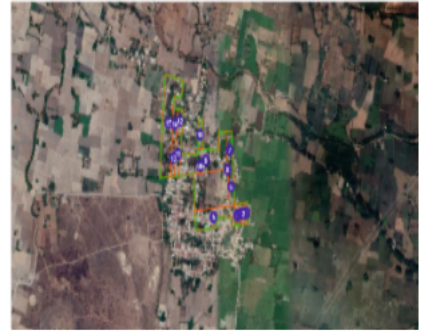

Google Map View