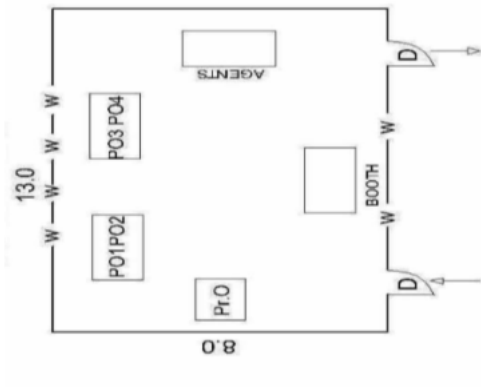

Google Map View

Polling Station Building Front View

Polling Station Front View

Cad View

Key MAP View

சட்டமன்றத் தொகுதியின் எண் மற்றும் பெயர் : 67-ஆரணி பிரிவு எண் மற்றும் பெயர் 1-அடையுலம் (வ.கி) மற்றும் (ஊ), வார்டு 1 நத்தகுத்திதாங்கல்