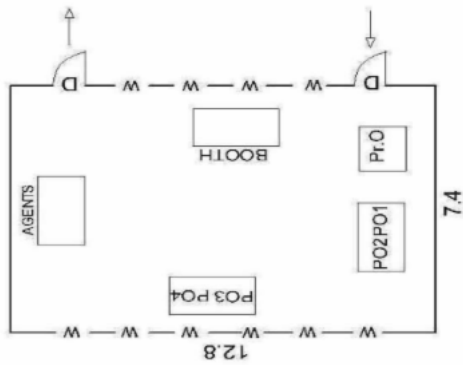

Google Map View

Polling Station Building Front View

Polling Station Front View

Cad View

Key MAP View

1 பெயர் : மலர்கொடி கணவர் பெயர் : சபரிமுத்து வீட்டு எண் : 1 வயது : 46 பாலினம் : பெண்	RMD0628297 Photo is available	2 பெயர் : ரவிணா கணவர் பெயர் : சத்தியமுரத்தி வீட்டு எண் : 1 வயது : 30 பாலினம் : பெண்	RMD0866004 Photo is available	3 பெயர் : தமிழரசி தந்தை பெயர் : சபரிமுத்து வீட்டு எண் : 1 வயது : 28 பாலினம் : பெண்	RMD1126200 Photo is available
4 பெயர் : மோகன் தந்தை பெயர் : ராமு வீட்டு எண் : 1 வயது : 27 பாலினம் : ஆண்	RMD1185354 Photo is available	5 பெயர் : எழிலரசன் தாயின் பெயர் : மலர்கொடி வீட்டு எண் : 1 வயது : 24 பாலினம் : ஆண்	RMD2354744 Photo is available	6 பெயர் : பாலமுருகன் தந்தை பெயர் : சுந்தரம் வீட்டு எண் : 1/344 வயது : 23 பாலினம் : ஆண்	RMD2354694 Photo is available
7 பெயர் : ஹேமலதா கணவர் பெயர் : வேலு வீட்டு எண் : 1/362 வயது : 33 பாலினம் : பெண்	RMD2287449 Photo is available	8 பெயர் : லதா தந்தை பெயர் : ஏழுமலை வீட்டு எண் : 1/370 வயது : 24 பாலினம் : பெண்	RMD2287464 Photo is available	9 பெயர் : சுகா தந்தை பெயர் : கோவிந்தராஜ் வீட்டு எண் : 2/320 வயது : 24 பாலினம் : பெண்	RMD2322519 Photo is available
10 பெயர் : சுகன்யா தந்தை பெயர் : கோவிந்தராஜ் வீட்டு எண் : 2/320 வயது : 22 பாலினம் : பெண்	RMD2472686 Photo is available	11 பெயர் : பாலாஜி தந்தை பெயர் : ஏழுமலை வீட்டு எண் : 2-321 வயது : 30 பாலினம் : ஆண்	RMD0866012 Photo is available	12 பெயர் : தனலட்சுமி தந்தை பெயர் : ஏழுமலை வீட்டு எண் : 2-321 வயது : 28 பாலினம் : பெண்	RMD1185313 Photo is available
13 பெயர் : பாஸ்கர் தந்தை பெயர் : முருகன் வீட்டு எண் : 3/58 வயது : 25 பாலினம் : ஆண்	RMD1309269 Photo is available	14 பெயர் : பொம்மி கணவர் பெயர் : ராமன் வீட்டு எண் : 3/204 வயது : 32 பாலினம் : பெண்	RMD2499598 Photo is available	15 பெயர் : சியாமளா கணவர் பெயர் : சுரேஷ் குமார் வீட்டு எண் : 3-251 வயது : 36 பாலினம் : பெண்	RMD0628065 Photo is available
16 பெயர் : மகாலட்சுமி தந்தை பெயர் : ரமேஷ்குமார் வீட்டு எண் : 3/313 வயது : 20 பாலினம் : பெண்	RMD2645620 Photo is available	17 பெயர் : மாதவன் தந்தை பெயர் : ரேணு வீட்டு எண் : 3/344 வயது : 35 பாலினம் : ஆண்	RMD0187740 Photo is available	18 பெயர் : பத்மபிரியா தந்தை பெயர் : ரேணு வீட்டு எண் : 4 வயது : 37 பாலினம் : பெண்	RMD0187732 Photo is available
19 பெயர் : புவனேஸ்வரி கணவர் பெயர் : பிரபாகரன் வீட்டு எண் : 4-16 வயது : 47 பாலினம் : பெண்	RMD0048959 Photo is available	20 பெயர் : அஜித் தந்தை பெயர் : புரட்சிவீரன் வீட்டு எண் : 4-49 வயது : 28 பாலினம் : ஆண்	RMD1078633 Photo is available	21 பெயர் : சித்ரா கணவர் பெயர் : மூர்த்தி வீட்டு எண் : 4-82 வயது : 45 பாலினம் : பெண்	RMD0049254 Photo is available
22 பெயர் : சமதி கணவர் பெயர் : குமார் வீட்டு எண் : 4-86 வயது : 43 பாலினம் : பெண்	RMD0049270 Photo is available	23 பெயர் : சுரேஷ் தந்தை பெயர் : ராஜேந்திரன் வீட்டு எண் : 4-117A வயது : 37 பாலினம் : ஆண்	RMD0379024 Photo is available	24 பெயர் : சுந்தரேசன் தந்தை பெயர் : ராஜேந்திரன் வீட்டு எண் : 4-117A வயது : 34 பாலினம் : ஆண்	RMD0379008 Photo is available
#2 25 பெயர் : சத்யா கணவர் பெயர் : துரைமுருகன் வீட்டு எண் : 4-321 வயது : 38 பாலினம் : பெண்	RMD0378943 Photo is available	26 பெயர் : சாலினி தந்தை பெயர் : வேலாயுதம் வீட்டு எண் : 4/323 வயது : 23 பாலினம் : பெண்	RMD2355188 Photo is available	27 பெயர் : ஜோதி தந்தை பெயர் : முனியப்பன் வீட்டு எண் : 4-325 வயது : 40 பாலினம் : ஆண்	RMD0048702 Photo is available
28 பெயர் : கார்த்தி தந்தை பெயர் : முனியாண்டி வீட்டு எண் : 4-326 வயது : 34 பாலினம் : ஆண்	RMD0378976 Photo is available	29 பெயர் : சுகுணா கணவர் பெயர் : ஜெயக்கொடி வீட்டு எண் : 4-329 வயது : 64 பாலினம் : பெண்	RMD0048736 Photo is available	30 பெயர் : சிவக்குமார் தந்தை பெயர் : ஜெயக்கொடி வீட்டு எண் : 4-329 வயது : 41 பாலினம் : ஆண்	RMD0048744 Photo is available