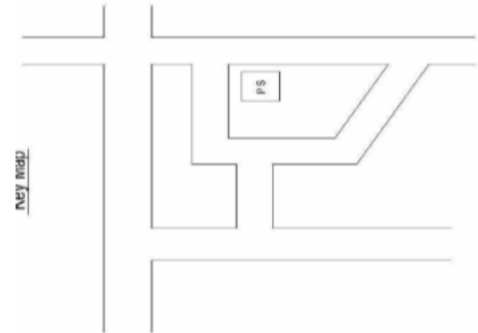

Google Map View

Polling Station Building Front View

Polling Station Front View

Cad View

Key MAP View

1 பெயர் : மலர்கொடி கணவர் பெயர் : சபரிமுத்து வீட்டு எண் : 1 வயது : 46 பாலினம் : பெண்	RMD0628297 Photo is available	2 பெயர் : ரவிணா கணவர் பெயர் : சத்தியமுரத்தி வீட்டு எண் : 1 வயது : 30 பாலினம் : பெண்	RMD0866004 Photo is available	3 பெயர் : தமிழரசி தந்தை பெயர் : சபரிமுத்து வீட்டு எண் : 1 வயது : 28 பாலினம் : பெண்	RMD1126200 Photo is available
4 பெயர் : மோகன் தந்தை பெயர் : ராமு வீட்டு எண் : 1 வயது : 27 பாலினம் : ஆண்	RMD1185354 Photo is available	5 பெயர் : எழிலரசன் தாயின் பெயர் : மலர்கொடி வீட்டு எண் : 1 வயது : 24 பாலினம் : ஆண்	RMD2354744 Photo is available	6 பெயர் : பாலமுருகன் தந்தை பெயர் : சுந்தரம் வீட்டு எண் : 1/344 வயது : 23 பாலினம் : ஆண்	RMD2354694 Photo is available
7 பெயர் : ஹேமலதா கணவர் பெயர் : வேலு வீட்டு எண் : 1/362 வயது : 33 பாலினம் : பெண்	RMD2287449 Photo is available	8 பெயர் : லதா தந்தை பெயர் : ஏழுமலை வீட்டு எண் : 1/370 வயது : 24 பாலினம் : பெண்	RMD2287464 Photo is available	9 பெயர் : சுகா தந்தை பெயர் : கோவிந்தராஜ் வீட்டு எண் : 2/320 வயது : 24 பாலினம் : பெண்	RMD2322519 Photo is available
10 பெயர் : சுகன்யா தந்தை பெயர் : கோவிந்தராஜ் வீட்டு எண் : 2/320 வயது : 22 பாலினம் : பெண்	RMD2472686 Photo is available	11 பெயர் : பாலாஜி தந்தை பெயர் : ஏழுமலை வீட்டு எண் : 2-321 வயது : 30 பாலினம் : ஆண்	RMD0866012 Photo is available	12 பெயர் : தனலட்சுமி தந்தை பெயர் : ஏழுமலை வீட்டு எண் : 2-321 வயது : 28 பாலினம் : பெண்	RMD1185313 Photo is available
13 பெயர் : பாஸ்கர் தந்தை பெயர் : முருகன் வீட்டு எண் : 3/58 வயது : 25 பாலினம் : ஆண்	RMD1309269 Photo is available	14 பெயர் : பொம்மி கணவர் பெயர் : ராமன் வீட்டு எண் : 3/204 வயது : 32 பாலினம் : பெண்	RMD2499598 Photo is available	15 பெயர் : சியாமளா கணவர் பெயர் : சுரேஷ் குமார் வீட்டு எண் : 3-251 வயது : 36 பாலினம் : பெண்	RMD0628065 Photo is available
16 பெயர் : மகாலட்சுமி தந்தை பெயர் : ரமேஷ்குமார் வீட்டு எண் : 3/313 வயது : 20 பாலினம் : பெண்	RMD2645620 Photo is available	17 பெயர் : மாதவன் தந்தை பெயர் : ரேணு வீட்டு எண் : 3/344 வயது : 35 பாலினம் : ஆண்	RMD0187740 Photo is available	18 பெயர் : பத்மபிரியா தந்தை பெயர் : ரேணு வீட்டு எண் : 4 வயது : 37 பாலினம் : பெண்	RMD0187732 Photo is available
19 பெயர் : புவனேஸ்வரி கணவர் பெயர் : பிரபாகரன் வீட்டு எண் : 4-16 வயது : 47 பாலினம் : பெண்	RMD0048959 Photo is available	20 பெயர் : அஜித் தந்தை பெயர் : புரட்சிவீரன் வீட்டு எண் : 4-49 வயது : 28 பாலினம் : ஆண்	RMD1078633 Photo is available	21 பெயர் : சித்ரா கணவர் பெயர் : மூர்த்தி வீட்டு எண் : 4-82 வயது : 45 பாலினம் : பெண்	RMD0049254 Photo is available
22 பெயர் : சமதி கணவர் பெயர் : குமார் வீட்டு எண் : 4-86 வயது : 43 பாலினம் : பெண்	RMD0049270 Photo is available	23 பெயர் : சுரேஷ் தந்தை பெயர் : ராஜேந்திரன் வீட்டு எண் : 4-117A வயது : 37 பாலினம் : ஆண்	RMD0379024 Photo is available	24 பெயர் : சுந்தரேசன் தந்தை பெயர் : ராஜேந்திரன் வீட்டு எண் : 4-117A வயது : 34 பாலினம் : ஆண்	RMD0379008 Photo is available
#2 25 பெயர் : சத்யா கணவர் பெயர் : துரைமுருகன் வீட்டு எண் : 4-321 வயது : 38 பாலினம் : பெண்	RMD0378943 Photo is available	26 பெயர் : சாலினி தந்தை பெயர் : வேலாயுதம் வீட்டு எண் : 4/323 வயது : 23 பாலினம் : பெண்	RMD2355188 Photo is available	27 பெயர் : ஜோதி தந்தை பெயர் : முனியப்பன் வீட்டு எண் : 4-325 வயது : 40 பாலினம் : ஆண்	RMD0048702 Photo is available
28 பெயர் : கார்த்தி தந்தை பெயர் : முனியாண்டி வீட்டு எண் : 4-326 வயது : 34 பாலினம் : ஆண்	RMD0378976 Photo is available	29 பெயர் : சுகுணா கணவர் பெயர் : ஜெயக்கொடி வீட்டு எண் : 4-329 வயது : 64 பாலினம் : பெண்	RMD0048736 Photo is available	30 பெயர் : சிவக்குமார் தந்தை பெயர் : ஜெயக்கொடி வீட்டு எண் : 4-329 வயது : 41 பாலினம் : ஆண்	RMD0048744 Photo is available