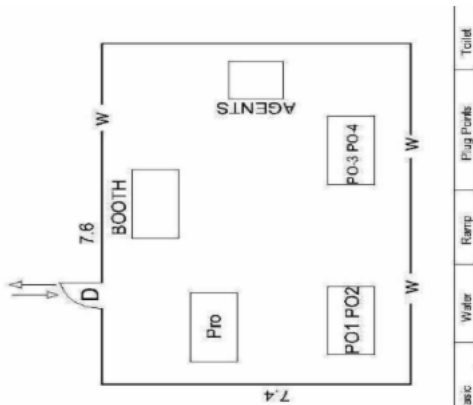

Google Map View

Polling Station Building Front View

Polling Station Front View

Cad View

Key MAP View

1 பெயர் : காமாட்சி கணவர் பெயர்: மணிகேவல் வீட்டு எண் : 1 வயது : 60 பாலினம் : பெண்	RMD1623537 Photo is available	2 பெயர் : கணபதி தந்தை பெயர்: மணிகேவல் வீட்டு எண் : 1 வயது : 34 பாலினம் : ஆண்	RMD0380139 Photo is available	3 பெயர் : அஷ்டலட்சுமி தந்தை பெயர்: மணிகேவல் வீட்டு எண் : 2-1 வயது : 33 பாலினம் : பெண்	RMD0866715 Photo is available
4 பெயர் : மாணிக்கவேல் தந்தை பெயர்: ரத்தினம் வீட்டு எண் : 2-2 வயது : 64 பாலினம் : ஆண்	RMD0570358 Photo is available	5 பெயர் : தமிழ்ச்செல்வி கணவர் பெயர்: மாணிக்கவேல் வீட்டு எண் : 2-2 வயது : 55 பாலினம் : பெண்	RMD1623545 Photo is available	6 பெயர் : பரமேஸ்வரன் தந்தை பெயர்: மாணிக்கவேல் வீட்டு எண் : 2-2 வயது : 42 பாலினம் : ஆண்	GHP5172416 Photo is available
7 பெயர் : கோமதி கணவர் பெயர்: பரமேஸ்வரன் வீட்டு எண் : 2-2 வயது : 36 பாலினம் : பெண்	RMD0762849 Photo is available	8 பெயர் : காசியம்மாள் கணவர் பெயர்: ராமு வீட்டு எண் : 2-3 வயது : 68 பாலினம் : பெண்	RMD1623552 Photo is available	9 பெயர் : மூர்த்தி தந்தை பெயர்: ராமு வீட்டு எண் : 2-3 வயது : 53 பாலினம் : ஆண்	RMD1624030 Photo is available
10 பெயர் : வனிதா கணவர் பெயர்: மூர்த்தி வீட்டு எண் : 2-3 வயது : 46 பாலினம் : பெண்	RMD0379982 Photo is available	11 பெயர் : தனலட்சுமி கணவர் பெயர்: சிவகுமார் வீட்டு எண் : 2/3 வயது : 44 பாலினம் : பெண்	RMD0379909 Photo is available	12 பெயர் : லலிதா கணவர் பெயர்: இந்திரமணி வீட்டு எண் : 2-4 வயது : 71 பாலினம் : பெண்	RMD0530915 Photo is available
13 பெயர் : சிவலிங்கம் தந்தை பெயர்: ராமு வீட்டு எண் : 2-4 வயது : 49 பாலினம் : ஆண்	GHP5209382 Photo is available	14 பெயர் : உஷா கணவர் பெயர்: பச்சையப்பன் வீட்டு எண் : 2-81 வயது : 42 பாலினம் : பெண்	GHP5209903 Photo is available	15 பெயர் : சோனியா தந்தை பெயர்: பன்னீர் வீட்டு எண் : 2/181 வயது : 26 பாலினம் : பெண்	RMD1244961 Photo is available
16 பெயர் : ஜெயா கணவர் பெயர்: அண்ணாமலை வீட்டு எண் : 2-181F வயது : 68 பாலினம் : பெண்	RMD0379602 Photo is available	17 பெயர் : விஜயா கணவர் பெயர்: லோகநாதன் வீட்டு எண் : 3 வயது : 51 பாலினம் : பெண்	RMD0050625 Photo is available	18 பெயர் : வனிதா கணவர் பெயர்: நாராயணன் வீட்டு எண் : 3-58 வயது : 46 பாலினம் : பெண்	RMD0762872 Photo is available
19 பெயர் : அனிதா கணவர் பெயர்: ராஜகிளி வீட்டு எண் : 3/70 வயது : 47 பாலினம் : பெண்	GHP2715217 Photo is available	20 பெயர் : பன்னீர் தந்தை பெயர்: இந்திரமணி வீட்டு எண் : 4 வயது : 59 பாலினம் : ஆண்	RMD0050609 Photo is available	21 பெயர் : கவிதா கணவர் பெயர்: பன்னீர் வீட்டு எண் : 4 வயது : 53 பாலினம் : பெண்	RMD0050617 Photo is available
22 பெயர் : விஜயா கணவர் பெயர்: விஜயன் வீட்டு எண் : 7 வயது : 66 பாலினம் : பெண்	RMD1624055 Photo is available	23 பெயர் : ஜானகிராமன் தந்தை பெயர்: விஜயன் வீட்டு எண் : 7 வயது : 40 பாலினம் : ஆண்	RMD0380121 Photo is available	24 பெயர் : துளசிசிராமன் தந்தை பெயர்: விஜயன் வீட்டு எண் : 7 வயது : 35 பாலினம் : ஆண்	RMD0379974 Photo is available
25 பெயர் : விக்னேஷ் தந்தை பெயர்: பன்னீர் வீட்டு எண் : 2116 வயது : 28 பாலினம் : ஆண்	RMD1079193 Photo is available				