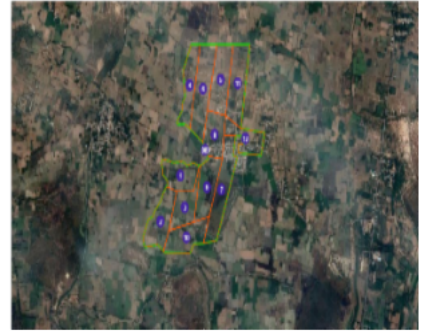

Google Map View