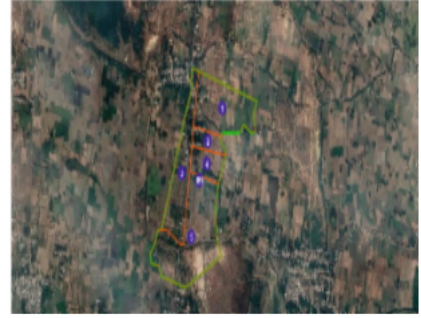

Google Map View