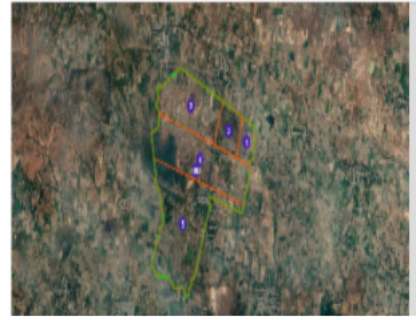

Google Map View