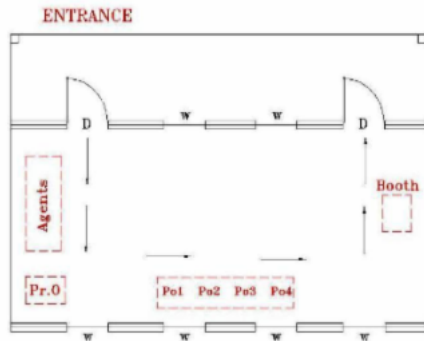

Google Map View

Polling Station Building Front View

Polling Station Front View

Cad View

Key MAP View

- (a) Landmark
- (b) Road name
- (c) Traffic Flow

1 பெயர் : விஜயலட்சுமி கணவர் பெயர் : அண்ணாதுரை வீட்டு எண் : 1 வயது : 56 பாலினம் : பெண் Photo is available RMD0380246	2 பெயர் : சங்கர் தந்தை பெயர் : வெங்கடேசன் வீட்டு எண் : 1 வயது : 47 பாலினம் : ஆண் Photo is available RMD0053215	3 பெயர் : கீனுவாசன் தந்தை பெயர் : நல்லதம்பி வீட்டு எண் : 1 வயது : 47 பாலினம் : ஆண் Photo is available RMD0629675
4 பெயர் : ரமேஷ் தந்தை பெயர் : இலட்சுமணன் வீட்டு எண் : 1 வயது : 43 பாலினம் : ஆண் Photo is available RMD0053264	5 பெயர் : ராமன் தந்தை பெயர் : கிருஷ்ணன் வீட்டு எண் : 1 வயது : 43 பாலினம் : ஆண் Photo is available RMD1048800	6 பெயர் : சரவணன் தந்தை பெயர் : சிவா வீட்டு எண் : 1 வயது : 39 பாலினம் : ஆண் Photo is available RMD0380261
7 பெயர் : காண்டிபன் தந்தை பெயர் : மனோகரன் வீட்டு எண் : 1 வயது : 38 பாலினம் : ஆண் Photo is available RMD0380279	#2 8 பெயர் : தமிழரசி கணவர் பெயர் : ராமன் - வீட்டு எண் : 1/375 வயது : 37 பாலினம் : பெண் Photo is available RMD1048768	9 பெயர் : மணிகண்டன் தந்தை பெயர் : ஜெயராமன் வீட்டு எண் : 1 வயது : 36 பாலினம் : ஆண் Photo is available RMD0629626
10 பெயர் : ராணி கணவர் பெயர் : சரவணன் வீட்டு எண் : 1 வயது : 35 பாலினம் : பெண் Photo is available RMD0380253	11 பெயர் : ராஜேஸ் தந்தை பெயர் : ஏழுமலை வீட்டு எண் : 1 வயது : 32 பாலினம் : ஆண் Photo is available RMD1126614	12 பெயர் : தரணி தந்தை பெயர் : சபரிநாதன் வீட்டு எண் : 1 வயது : 32 பாலினம் : பெண் Photo is available RMD1126648
13 பெயர் : நித்யா தந்தை பெயர் : சுப்பிரமணி வீட்டு எண் : 1 வயது : 32 பாலினம் : பெண் Photo is available RMD0629634	14 பெயர் : சதீஷ் குமார் தந்தை பெயர் : சுப்பிரமணி வீட்டு எண் : 1 வயது : 27 பாலினம் : ஆண் Photo is available RMD1186196	15 பெயர் : ஜஸ்வரயா தந்தை பெயர் : சுரேஷ் வீட்டு எண் : 1 வயது : 27 பாலினம் : பெண் Photo is available RMD1186204
16 பெயர் : தேவராஜ் தந்தை பெயர் : காளி வீட்டு எண் : 1/51 வயது : 50 பாலினம் : ஆண் Photo is available RMD2474351	17 பெயர் : சாமுண்டீஸ்வரி கணவர் பெயர் : தேவராஜ் வீட்டு எண் : 1/51 வயது : 42 பாலினம் : பெண் Photo is available RMD2474344	18 பெயர் : திருமால் தந்தை பெயர் : சேஷாசலம் வீட்டு எண் : 1-69 வயது : 63 பாலினம் : ஆண் Photo is available RMD0763433
19 பெயர் : ஆனந்தன் தந்தை பெயர் : முருகன் வீட்டு எண் : 1-172-A வயது : 42 பாலினம் : ஆண் Photo is available RMD0053272	20 பெயர் : வனிதா கணவர் பெயர் : மனோகரன் வீட்டு எண் : 1-185 வயது : 61 பாலினம் : பெண் Photo is available RMD0053496	21 பெயர் : செல்வம் தந்தை பெயர் : மனோகரன் வீட்டு எண் : 1-185 வயது : 31 பாலினம் : ஆண் Photo is available RMD0866988
22 பெயர் : தரணி கணவர் பெயர் : முருகானந்தம் வீட்டு எண் : 2 வயது : 34 பாலினம் : பெண் Photo is available RMD1048792	23 பெயர் : விஜயாசாந்தி தந்தை பெயர் : ஏழுமலை வீட்டு எண் : 2 வயது : 29 பாலினம் : பெண் Photo is available RMD1048743	24 பெயர் : மீனா கணவர் பெயர் : மணி வீட்டு எண் : 2-10 வயது : 51 பாலினம் : பெண் Photo is available RMD0053454
25 பெயர் : முருகானந்தம் தந்தை பெயர் : வேலாயுதம் வீட்டு எண் : 2-17 வயது : 41 பாலினம் : ஆண் Photo is available RMD0053223	26 பெயர் : பாலா கணவர் பெயர் : கணேஷ் வீட்டு எண் : 2/23 வயது : 56 பாலினம் : பெண் Photo is available RMD2327039	27 பெயர் : அருண் தந்தை பெயர் : கணேசன் வீட்டு எண் : 2/23 வயது : 33 பாலினம் : ஆண் Photo is available RMD2329050
28 பெயர் : விஜயலட்சுமி கணவர் பெயர் : அரிகிருஷ்ணன் வீட்டு எண் : 2-35-A வயது : 39 பாலினம் : பெண் Photo is available RMD0053546	29 பெயர் : வினோத் தந்தை பெயர் : ஆறுமுகம் வீட்டு எண் : 2-72 வயது : 37 பாலினம் : ஆண் Photo is available RMD0053082	30 பெயர் : ரமேஷ் தந்தை பெயர் : ஏகாம்பரம் வீட்டு எண் : 2-75 வயது : 43 பாலினம் : ஆண் Photo is available RMD0053157