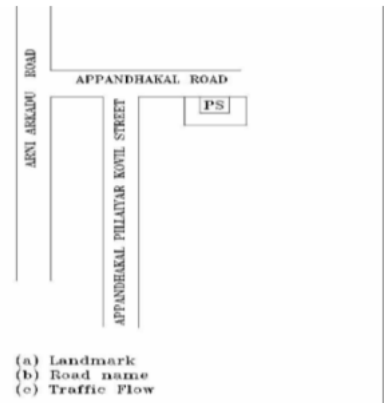

Key MAP View