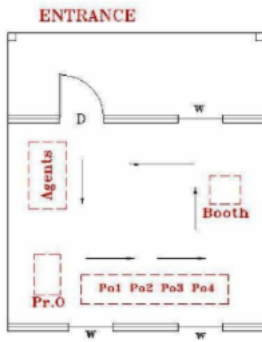

வாக்காளர் பதிவு அலுவலரின்
கையொப்பம்

Nazri Naksha

Google Map View

Polling Station Building Front View

Polling Station Front View

Cad View

Key MAP View

1 பெயர் : சுதா கணவர் பெயர் : வினாயகம் வீட்டு எண் : 0 வயது : 40 பாலினம் : பெண் Photo is available RMD2456770	2 பெயர் : சங்கர் தந்தை பெயர் : ராஜகோபால் வீட்டு எண் : 0 வயது : 37 பாலினம் : ஆண் Photo is available RMD2456796	3 பெயர் : மஞ்சளா கணவர் பெயர் : சங்கர் வீட்டு எண் : 0 வயது : 34 பாலினம் : பெண் Photo is available RMD2456804
4 பெயர் : முத்து தந்தை பெயர் : கண்ணியப்பன் வீட்டு எண் : 0 வயது : 22 பாலினம் : ஆண் Photo is available RMD2482487	S 5 பெயர் : செல்வி கணவர் பெயர் : சுப்பிரமணி வீட்டு எண் : 1 வயது : 46 பாலினம் : பெண் Photo is available RMD0055152	6 பெயர் : கன்னியப்பன் தந்தை பெயர் : ஏழுமலை வீட்டு எண் : 1 வயது : 43 பாலினம் : ஆண் Photo is available RMD1126796
7 பெயர் : சர்மிதா தந்தை பெயர் : சின்னக்குழந்தை வீட்டு எண் : 1 வயது : 30 பாலினம் : பெண் Photo is available RMD1079680	S 8 பெயர் : சதீஷ் தந்தை பெயர் : மகாலிங்கம் வீட்டு எண் : 1 வயது : 28 பாலினம் : ஆண் Photo is available RMD1079698	9 பெயர் : ஈஸ்வரி தந்தை பெயர் : சுப்பிரமணி வீட்டு எண் : 1-95 வயது : 30 பாலினம் : பெண் Photo is available RMD0867945
10 பெயர் : ராணி கணவர் பெயர் : துரைசாமி வீட்டு எண் : 1-362 வயது : 65 பாலினம் : பெண் Photo is available RMD0867580	11 பெயர் : மகேஸ்வரன் தந்தை பெயர் : சுந்தரம் வீட்டு எண் : 2-20B வயது : 37 பாலினம் : ஆண் Photo is available RMD0189357	12 பெயர் : சத்தியராஜ் தந்தை பெயர் : மண்ணு வீட்டு எண் : 2-20B வயது : 36 பாலினம் : ஆண் Photo is available RMD0189373
13 பெயர் : இளங்கோவன் தந்தை பெயர் : சுந்தரம் வீட்டு எண் : 2-20B வயது : 35 பாலினம் : ஆண் Photo is available RMD0189365	14 பெயர் : பாஞ்சா கணவர் பெயர் : ஏழுமலை வீட்டு எண் : 2-82 வயது : 50 பாலினம் : பெண் Photo is available RMD0269464	15 பெயர் : சுகன்யா கணவர் பெயர் : பாரத் வீட்டு எண் : 2-186 வயது : 31 பாலினம் : பெண் Photo is available RMD0986570
16 பெயர் : கோவிந்தன் தந்தை பெயர் : சின்னதுரை வீட்டு எண் : 2-200 வயது : 44 பாலினம் : ஆண் Photo is available RMD0269472	17 பெயர் : சங்கர் தந்தை பெயர் : மண்ணு வீட்டு எண் : 2-203 வயது : 34 பாலினம் : ஆண் Photo is available RMD0381327	S2 18 பெயர் : ஜெயபிரகாஷ் தந்தை பெயர் : சின்னக்குழந்தை வீட்டு எண் : 2-207 வயது : 33 பாலினம் : ஆண் Photo is available RMD0531434
19 பெயர் : நிஷா தந்தை பெயர் : பாபு வீட்டு எண் : 2/229ஏ வயது : 22 பாலினம் : பெண் Photo is available RMD2494334	S2 20 பெயர் : ஐயப்பன் தந்தை பெயர் : ராஜா வீட்டு எண் : 2/237 வயது : 25 பாலினம் : ஆண் Photo is available RMD2420883	21 பெயர் : நிர்மலா கணவர் பெயர் : ஜெயபிரகாஷ் வீட்டு எண் : 2-314 வயது : 34 பாலினம் : பெண் Photo is available RMD0986562
S2 22 பெயர் : உமா கணவர் பெயர் : யுவராஜி வீட்டு எண் : 2/326 வயது : 36 பாலினம் : பெண் Photo is available RMD2475572	S2 23 பெயர் : தட்சணாமூர்த்தி தந்தை பெயர் : அப்பாசாமி வீட்டு எண் : 2-328 வயது : 51 பாலினம் : ஆண் Photo is available RMD0630079	S2 24 பெயர் : சரவணன் தந்தை பெயர் : வேடியப்பன் வீட்டு எண் : 2-330 வயது : 47 பாலினம் : ஆண் Photo is available RMD1637347
S2 25 பெயர் : கலைச்செல்வி கணவர் பெயர் : சரவணன் வீட்டு எண் : 2-330 வயது : 44 பாலினம் : பெண் Photo is available GHP3351723	S2 26 பெயர் : தினேஷ்குமார் தந்தை பெயர் : சரவணன் வீட்டு எண் : 2/330 வயது : 22 பாலினம் : ஆண் Photo is available RMD2482446	S2 27 பெயர் : கோகுலகிருஷ்ணன் ச தந்தை பெயர் : சரவணன் வே வீட்டு எண் : 2/330 வயது : 19 பாலினம் : ஆண் Photo is available RMD2695393
S2 28 பெயர் : அருள் தந்தை பெயர் : அரங்குணன் வீட்டு எண் : 2-331 வயது : 37 பாலினம் : ஆண் Photo is available RMD0763995	29 பெயர் : கிருஷ்ணமூர்த்தி தாயின் பெயர் : லக்ஷ்மி வீட்டு எண் : 2-331 வயது : 32 பாலினம் : ஆண் Photo is available RMD0986547	30 பெயர் : சங்கரி தந்தை பெயர் : சுப்பிரமணி வீட்டு எண் : 2-336 வயது : 35 பாலினம் : பெண் Photo is available RMD0630087