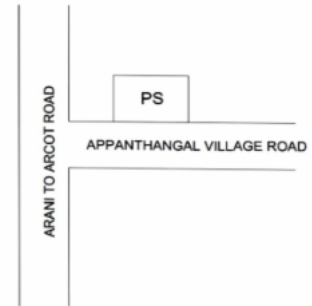

Nazri Naksha

Google Map View

Polling Station Building Front View

Polling Station Front View

Cad View

Key MAP View

சட்டமன்றத் தொகுதியின் எண் மற்றும் பெயர் : 67-ஆரணி பிரிவு எண் மற்றும் பெயர் 1-வெள்ளேரி (வ.கி) சங்கீதவாடி (ஊ), வார்டு 3 ஆரணி ஆற்காடுசாலை