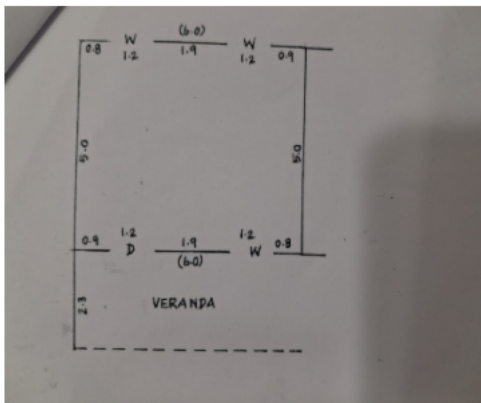

Nazri Naksha

Google Map View

Polling Station Building Front View

Polling Station Front View

Cad View

Key MAP View

சட்டமன்றத் தொகுதியின் எண் மற்றும் பெயர் : 67-ஆரணி பிரிவு எண் மற்றும் பெயர் 1-வெள்ளேரி (வ.கி) சங்கீதவாடி (ஊ), வார்டு 3 ஆரணி ஆற்காடுசாலை