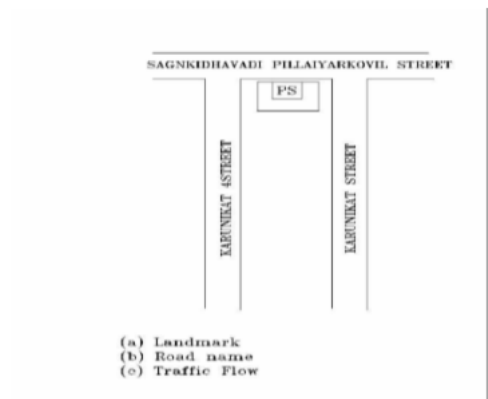

Key MAP View