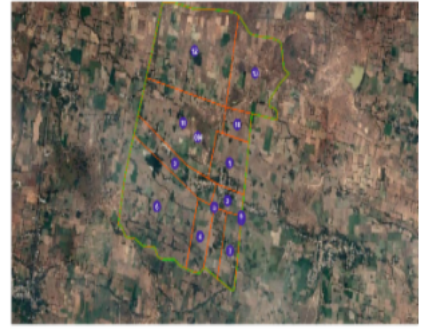

Google Map View