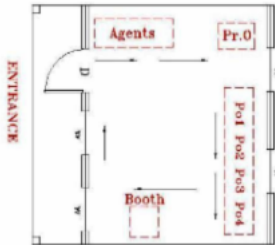

Nazri Naksha

Google Map View

Polling Station Building Front View

Polling Station Front View

Cad View

Key MAP View

- (a) Landmark
- (b) Road name
- (c) Traffic Flow

1	RMD0475681	பெயர் : கலா கணவர் பெயர்: முருகன் வீட்டு எண் : 1 வயது : 43 பாலினம் : பெண்	Photo is available	2	RMD0475657	பெயர் : தேவிபிரியா தந்தை பெயர்: சேகர் வீட்டு எண் : 1 வயது : 35 பாலினம் : பெண்	Photo is available	3	SMP1642222	பெயர் : ஜேஸ்மின் செல்வமேரி தந்தை பெயர்: லாமியன் வீட்டு எண் : 1 வயது : 34 பாலினம் : பெண்	Photo is available
4	RMD1080068	பெயர் : அஜித்குமார் தந்தை பெயர்: பாபு வீட்டு எண் : 1 வயது : 28 பாலினம் : ஆண்	Photo is available	5	RMD2309631	பெயர் : எடிசன் தாயின் பெயர்: கவிதா வீட்டு எண் : 1 வயது : 24 பாலினம் : ஆண்	Photo is available	6	RMD0381681	பெயர் : ரேவதி கணவர் பெயர்: தரணி வீட்டு எண் : 1-2C2 வயது : 42 பாலினம் : பெண்	Photo is available
7	RMD1080050	பெயர் : மாதவன் தந்தை பெயர்: கொன்டாரெட்டி வீட்டு எண் : 1-117 வயது : 38 பாலினம் : ஆண்	Photo is available	8	RMD2556785	பெயர் : லட்சுமி கணவர் பெயர்: ராமமூர்த்தி வீட்டு எண் : 1/265 வயது : 22 பாலினம் : பெண்	Photo is available	9	RMD2351120	பெயர் : குணசேகர் தாயின் பெயர்: பட்டுரோஜா வீட்டு எண் : 1/408 வயது : 27 பாலினம் : ஆண்	Photo is available
10	RMD0764639	பெயர் : அலெக்சாண்டர் தந்தை பெயர்: குமார் வீட்டு எண் : 2-11-236 வயது : 31 பாலினம் : ஆண்	Photo is available	11	RMD1151471	பெயர் : சரவணன் தந்தை பெயர்: சின்னதுரை வீட்டு எண் : 2-42 வயது : 33 பாலினம் : ஆண்	Photo is available	12	RMD0764712	பெயர் : விஸ்வநாதன் தந்தை பெயர்: முனியன் வீட்டு எண் : 2-43 வயது : 55 பாலினம் : ஆண்	Photo is available
13	RMD0764720	பெயர் : சாந்தி கணவர் பெயர்: விஸ்வநாதன் வீட்டு எண் : 2-43 வயது : 51 பாலினம் : பெண்	Photo is available	14	RMD2608230	பெயர் : யோகப்பிரியா தந்தை பெயர்: கோவிந்தன் வீட்டு எண் : 2/54 வயது : 20 பாலினம் : பெண்	Photo is available	15	RMD2717452	பெயர் : நிவேதா தந்தை பெயர்: கோவிந்தன் வீட்டு எண் : 2/54 வயது : 20 பாலினம் : பெண்	Photo is available
16	RMD0764571	பெயர் : மணிகண்டன் தந்தை பெயர்: விஷ்ணு வீட்டு எண் : 2-63 வயது : 31 பாலினம் : ஆண்	Photo is available	17	RMD0764738	பெயர் : சூபிஸ்டெல்லா கணவர் பெயர்: அந்தோனி ராஜ் வீட்டு எண் : 2-66C வயது : 37 பாலினம் : பெண்	Photo is available	18	RMD0190249	பெயர் : கிருஷ்ணவேணி தந்தை பெயர்: கண்ணன் வீட்டு எண் : 2-117A வயது : 62 பாலினம் : பெண்	Photo is available
19	RMD2643989	பெயர் : ரஞ்சித் பா தந்தை பெயர்: பாபு த வீட்டு எண் : 2/252 வயது : 20 பாலினம் : ஆண்	Photo is available	20	RMD1225911	பெயர் : மணி தாயின் பெயர்: கங்கம்மாள் வீட்டு எண் : 2-272 வயது : 29 பாலினம் : ஆண்	Photo is available	21	RMD1310358	பெயர் : நவீன்குமார் தந்தை பெயர்: ஏழுமலை வீட்டு எண் : 2/278 வயது : 25 பாலினம் : ஆண்	Photo is available
22	RMD2466480	பெயர் : ஆர்ஜிஷ் தந்தை பெயர்: ரமேஷ் வீட்டு எண் : 2/299 வயது : 22 பாலினம் : ஆண்	Photo is available	23	RMD1613868	பெயர் : மகேந்திரன் தந்தை பெயர்: அர்ச்சுனன் வீட்டு எண் : 2/315 வயது : 55 பாலினம் : ஆண்	Photo is available	24	RMD1270438	பெயர் : சரண்ராஜ் தந்தை பெயர்: மகேந்திரன் வீட்டு எண் : 2/315 வயது : 26 பாலினம் : ஆண்	Photo is available
25	RMD0381665	பெயர் : குமார் தந்தை பெயர்: சின்னப்பன் வீட்டு எண் : 2-317 வயது : 47 பாலினம் : ஆண்	Photo is available	26	RMD0381590	பெயர் : இருதயமேரி கணவர் பெயர்: குமார் வீட்டு எண் : 2-317 வயது : 41 பாலினம் : பெண்	Photo is available	27	RMD0381624	பெயர் : கவிதா கணவர் பெயர்: ரமேஷ் வீட்டு எண் : 2-317 வயது : 38 பாலினம் : பெண்	Photo is available
28	RMD0475665	பெயர் : அருண் குமார் தந்தை பெயர்: ரோஸ் வீட்டு எண் : 2-318 வயது : 36 பாலினம் : ஆண்	Photo is available	29	RMD2470896	பெயர் : லில்லிமேரி கணவர் பெயர்: ஆரோக்கியராஜ் வீட்டு எண் : 2/331 வயது : 32 பாலினம் : பெண்	Photo is available	30	RMD2613396	பெயர் : ரோஸ் தந்தை பெயர்: ஏசு வீட்டு எண் : 2/332 வயது : 20 பாலினம் : பெண்	Photo is available