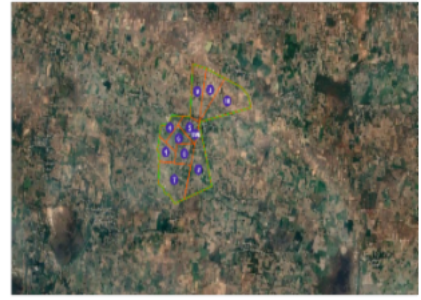

Google Map View