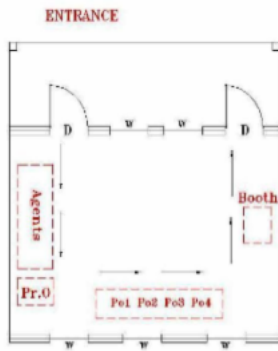

Google Map View

Polling Station Building Front View

Polling Station Front View

Cad View

Key MAP View

- (a) Landmark
- (b) Road name
- (c) Traffic Flow

சட்டமன்றத் தொகுதியின் எண் மற்றும் பெயர் : 67-ஆரணி
பிரிவு எண் மற்றும் பெயர் 1-ராந்தம்கொரட்டுர் (வ.கி) மற்றும் (ஊ), வார்டு1 தெற்கு தெரு1