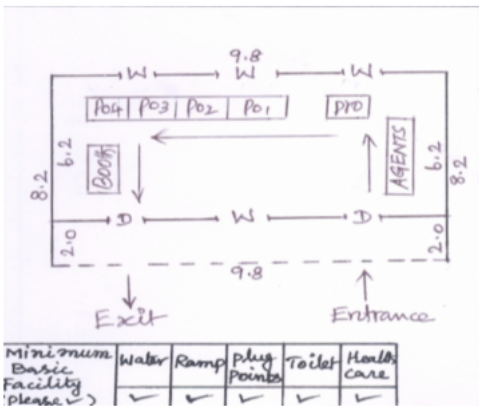

Google Map View

Polling Station Building Front View

Polling Station Front View

Cad View

Key MAP View

1 பெயர் : செல்வி கணவர் பெயர்: கார்த்தி வீட்டு எண் : 1 வயது : 33 பாலினம் : பெண் Photo is available	XWO0876557	2 பெயர் : கார்த்தி தந்தை பெயர்: சேகர் வீட்டு எண் : 1 வயது : 30 பாலினம் : ஆண் Photo is available	XWO0876540	3 பெயர் : சாருலதா தந்தை பெயர்: வேல்முருகன் வீட்டு எண் : 01 வயது : 25 பாலினம் : பெண் Photo is available	XWO1120773
4 பெயர் : லோகநாதன் தந்தை பெயர்: அண்ணாமலை வீட்டு எண் : 01 வயது : 24 பாலினம் : ஆண் Photo is available	XWO2047223	5 பெயர் : பூங்கோதை திவ்யா கணவர் பெயர்: பாலாஜி வீட்டு எண் : 1-13 வயது : 34 பாலினம் : பெண் Photo is available	XWO0834721	6 பெயர் : அசோக் குமார் தந்தை பெயர்: மணி வீட்டு எண் : 1-94 வயது : 31 பாலினம் : ஆண் Photo is available	XWO0578252
7 பெயர் : வேண்டா தந்தை பெயர்: பெருமாள் வீட்டு எண் : 1/ஏ வயது : 47 பாலினம் : பெண் Photo is available	GSV4253365	8 பெயர் : வனிதாபுரீ சி தந்தை பெயர்: சிவசுப்பிரமணியன் வீட்டு எண் : 2/2 வயது : 23 பாலினம் : பெண் Photo is available	XWO2193779	9 பெயர் : கௌரி கணவர் பெயர்: சேகர் வீட்டு எண் : 2A வயது : 55 பாலினம் : பெண் Photo is available	XWO1413418
10 பெயர் : லட்சுமி கணவர் பெயர்: வேலு வீட்டு எண் : 2ஏ வயது : 35 பாலினம் : பெண் Photo is available	XWO0267898	11 பெயர் : வெங்கடேசன் தந்தை பெயர்: சேகர் வீட்டு எண் : 2A வயது : 27 பாலினம் : ஆண் Photo is available	XWO0965566	12 பெயர் : சேட்டு தந்தை பெயர்: சின்னபையன் வீட்டு எண் : 2B வயது : 59 பாலினம் : ஆண் Photo is available	XWO1413426
13 பெயர் : தினேஷ் குமார் பாலு தாயின் பெயர்: தேவி வீட்டு எண் : 2பீ வயது : 20 பாலினம் : ஆண் Photo is available	XWO2255735	14 பெயர் : சுரேஷ் தந்தை பெயர்: கோவிந்தசாமி வீட்டு எண் : 5 வயது : 30 பாலினம் : ஆண் Photo is available	XWO0683854	15 பெயர் : ரோகினி தந்தை பெயர்: சுரேஷ் வீட்டு எண் : 5 வயது : 29 பாலினம் : பெண் Photo is available	XWO0790154
16 பெயர் : தெய்வானை தந்தை பெயர்: பெருமாள் வீட்டு எண் : 05 வயது : 25 பாலினம் : பெண் Photo is available	XWO1067537	17 பெயர் : ஞானவேல் தந்தை பெயர்: குமார் வீட்டு எண் : 5 வயது : 23 பாலினம் : ஆண் Photo is available	XWO2124816	18 பெயர் : மணி தந்தை பெயர்: தருமலிங்கம் வீட்டு எண் : 5-1 வயது : 61 பாலினம் : ஆண் Photo is available	XWO1413434
19 பெயர் : குப்பு கணவர் பெயர்: மணி வீட்டு எண் : 5-1 வயது : 56 பாலினம் : பெண் Photo is available	XWO1413442	20 பெயர் : பெருமாள் தந்தை பெயர்: தருமலிங்கம் வீட்டு எண் : 5-2 வயது : 57 பாலினம் : ஆண் Photo is available	XWO1413459	21 பெயர் : வள்ளி கணவர் பெயர்: பெருமாள் வீட்டு எண் : 5-2 வயது : 55 பாலினம் : பெண் Photo is available	XWO1413467
22 பெயர் : குமார் தந்தை பெயர்: தருமலிங்கம் வீட்டு எண் : 5A வயது : 54 பாலினம் : ஆண் Photo is available	XWO1413475	23 பெயர் : சசிலா கணவர் பெயர்: குமார் வீட்டு எண் : 5A வயது : 45 பாலினம் : பெண் Photo is available	GSV4423224	24 பெயர் : சாமந்தி கணவர் பெயர்: கோவிந்தசாமி வீட்டு எண் : 6 வயது : 63 பாலினம் : பெண் Photo is available	XWO1413483
25 பெயர் : ஆறுமுகம் தந்தை பெயர்: சகாதேவன் வீட்டு எண் : 6 வயது : 45 பாலினம் : ஆண் Photo is available	XWO0577957	26 பெயர் : கீர்த்தனா தந்தை பெயர்: பெருமாள் வீட்டு எண் : 6 வயது : 23 பாலினம் : பெண் Photo is available	XWO2179521	27 பெயர் : காவியா தந்தை பெயர்: விநாயகமூர்த்தி வீட்டு எண் : 6ஏ வயது : 19 பாலினம் : பெண் Photo is available	XWO2349314
28 பெயர் : அஞ்சலி கணவர் பெயர்: சகாதேவன் வீட்டு எண் : 7 வயது : 49 பாலினம் : பெண் Photo is available	XWO0683748	29 பெயர் : சூரியம்மாள் கணவர் பெயர்: ஜெயராமன் வீட்டு எண் : 8 வயது : 68 பாலினம் : பெண் Photo is available	XWO1413491	30 பெயர் : ரவி தந்தை பெயர்: ஜெயராமன் வீட்டு எண் : 8 வயது : 44 பாலினம் : ஆண் Photo is available	GSV4423232