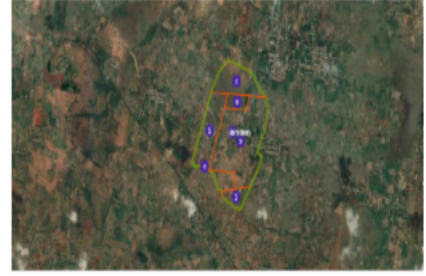

**3. வாக்குச் சாவடியின் விவரங்கள்**

<p><b>வாக்குச் சாவடியின் எண் மற்றும் பெயர் :</b></p> <p>102 - ஊராட்சி ஒன்றிய ஆரம்பப்பள்ளி வடக்கு பக்க புதிய கட்டிடம், ஆராத்திரிவேலூர் கிராமம் 604402</p> <p><b>வாக்குச் சாவடியின் முகவரி :</b></p> <p>ஊராட்சி ஒன்றிய ஆரம்பப்பள்ளி வடக்கு பக்க புதிய கட்டிடம், ஆராத்திரிவேலூர் கிராமம் 604402</p>	<p><b>வாக்குச் சாவடியின் வகைப்பாடு (ஆண்/பெண்/பொது)</b></p>	<p><b>பொது</b></p>
	<p><b>துணை வாக்குச் சாவடிகளின் எண்ணிக்கை :</b></p>	<p>0</p>

**4. வாக்காளர்களின் எண்ணிக்கை**

தொடங்கும் வரிசை எண்	முடியும் வரிசை எண்.	நிகர வாக்காளர்களின் எண்ணிக்கை			
		ஆண்	பெண்	மூன்றாம் பாலினம்	மொத்தம்
1	730	357	372	0	729

கையொப்பம்

Nazri Naksha

Google Map View

Polling Station Building Front View