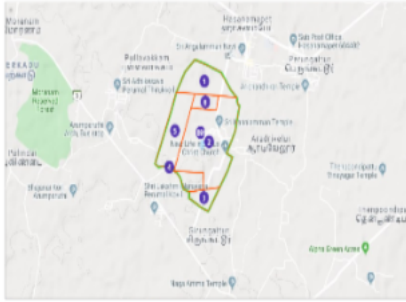

**3. வாக்குச் சாவடியின் விவரங்கள்**

<p><b>வாக்குச் சாவடியின் எண் மற்றும் பெயர் :</b></p> <p>102 - ஊராட்சி ஒன்றிய ஆரம்பப்பள்ளி வடக்கு பக்க புதிய கட்டிடம், ஆராத்திரிவேலூர் கிராமம் 604402</p> <p><b>வாக்குச் சாவடியின் முகவரி :</b></p> <p>ஊராட்சி ஒன்றிய ஆரம்பப்பள்ளி வடக்கு பக்க புதிய கட்டிடம், ஆராத்திரிவேலூர் கிராமம் 604402</p>	<p><b>வாக்குச் சாவடியின் வகைப்பாடு (ஆண்/பெண்/பொது)</b></p>	<p><b>பொது</b></p>
	<p><b>துணை வாக்குச் சாவடிகளின் எண்ணிக்கை :</b></p>	<p>0</p>

**4. வாக்காளர்களின் எண்ணிக்கை**

தொடங்கும் வரிசை எண்	முடியும் வரிசை எண்.	நிகர வாக்காளர்களின் எண்ணிக்கை			
		ஆண்	பெண்	மூன்றாம் பாலினம்	மொத்தம்
1	730	357	372	0	729

கையொப்பம்

Nazri Naksha

Google Map View

Polling Station Building Front View