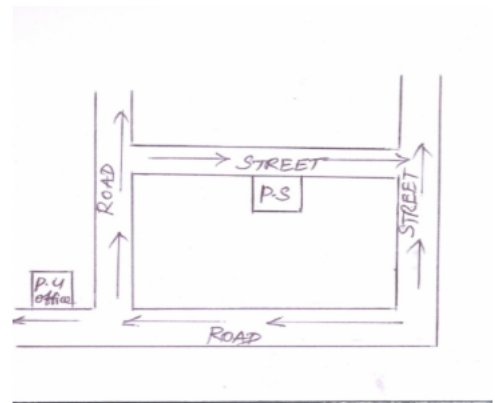

Key MAP View