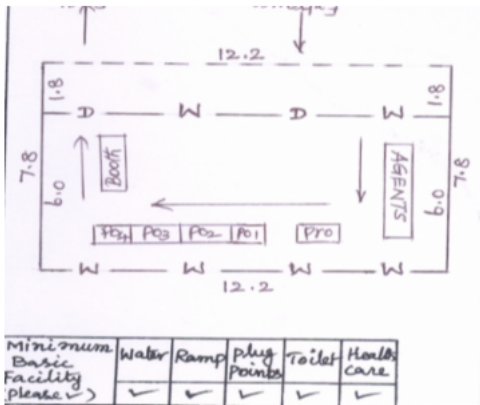

Google Map View

Polling Station Building Front View

Polling Station Front View

Cad View

Key MAP View

1 பெயர் : கிருஷ்ணவேணி தாயின் பெயர் : காசியம்மாள் வீட்டு எண் : 1 வயது : 55 பாலினம் : பெண் Photo is available	XWO0684696	2 பெயர் : பாண்டியன் தந்தை பெயர் : கன்னியப்பன் வீட்டு எண் : 1 வயது : 33 பாலினம் : ஆண் Photo is available	XWO0418277	3 பெயர் : மனோகரன் தந்தை பெயர் : கமலக்கண்ணன் வீட்டு எண் : 1 வயது : 33 பாலினம் : ஆண் Photo is available	XWO0418285
4 பெயர் : சீதா கணவர் பெயர் : விஜி வீட்டு எண் : 1 வயது : 33 பாலினம் : பெண் Photo is available	XWO0684571	5 பெயர் : வைதீஸ்வரி தந்தை பெயர் : தாமோதரன் வீட்டு எண் : 1 வயது : 30 பாலினம் : பெண் Photo is available	XWO0684449	6 பெயர் : ஷர்மிளா தந்தை பெயர் : குமார் வீட்டு எண் : 1 வயது : 24 பாலினம் : பெண் Photo is available	XWO2151512
7 பெயர் : கன்னியப்பன் தந்தை பெயர் : ஆதிசேசவன் வீட்டு எண் : 1-63 வயது : 44 பாலினம் : ஆண் Photo is available	XWO0430603	8 பெயர் : வெங்கடேசன் தந்தை பெயர் : சடகோபன் வீட்டு எண் : 1-64 வயது : 34 பாலினம் : ஆண் Photo is available	XWO0418368	9 பெயர் : பஞ்சாட்சரம் கணவர் பெயர் : சின்னகண்ணன் வீட்டு எண் : 2 வயது : 85 பாலினம் : பெண் Photo is available	XWO1411362
10 பெயர் : இராசேந்திரன் தந்தை பெயர் : சின்னகண்ணன் வீட்டு எண் : 2 வயது : 62 பாலினம் : ஆண் Photo is available	XWO1411370	11 பெயர் : புஷ்பா கணவர் பெயர் : இராசேந்திரன் வீட்டு எண் : 2 வயது : 58 பாலினம் : பெண் Photo is available	XWO1411388	12 பெயர் : கெங்கையம்மாள் தந்தை பெயர் : துரைகண்ணன் வீட்டு எண் : 3 வயது : 73 பாலினம் : பெண் Photo is available	XWO1411396
13 பெயர் : விஜயா கணவர் பெயர் : பெருமாள் வீட்டு எண் : 5 வயது : 53 பாலினம் : பெண் Photo is available	XWO1411438	14 பெயர் : பூர்ணிமா தந்தை பெயர் : சேகர் வீட்டு எண் : 5 வயது : 36 பாலினம் : பெண் Photo is available	XWO0346080	15 பெயர் : வெண்ணிலா தாயின் பெயர் : விஜயா வீட்டு எண் : 05 வயது : 26 பாலினம் : பெண் Photo is available	XWO1069483
16 பெயர் : சேகர் தந்தை பெயர் : கண்ணன் வீட்டு எண் : 6 வயது : 61 பாலினம் : ஆண் Photo is available	XWO1411461	17 பெயர் : இலட்சுமி கணவர் பெயர் : சேகர் வீட்டு எண் : 6 வயது : 57 பாலினம் : பெண் Photo is available	XWO1411479	18 பெயர் : சபாபதி தந்தை பெயர் : கண்ணன் வீட்டு எண் : 6 வயது : 49 பாலினம் : ஆண் Photo is available	XWO1411487
19 பெயர் : தீபா கணவர் பெயர் : சபாபதி வீட்டு எண் : 6 வயது : 45 பாலினம் : பெண் Photo is available	XWO0473058	20 பெயர் : விநாயகம் தந்தை பெயர் : கண்ணன் வீட்டு எண் : 6 வயது : 44 பாலினம் : ஆண் Photo is available	GSV1851203	21 பெயர் : சாந்தி கணவர் பெயர் : விநாயகம் வீட்டு எண் : 6 வயது : 41 பாலினம் : பெண் Photo is available	XWO0472829
22 பெயர் : லோகநாதன் தந்தை பெயர் : சேகர் வீட்டு எண் : 6 வயது : 34 பாலினம் : ஆண் Photo is available	XWO0175950	23 பெயர் : வேதானந்தம் தந்தை பெயர் : சபாபதி வீட்டு எண் : 06 வயது : 25 பாலினம் : ஆண் Photo is available	XWO1070309	24 பெயர் : பூங்கோதை தந்தை பெயர் : சபாபதி வீட்டு எண் : 6 வயது : 20 பாலினம் : பெண் Photo is available	XWO2289411
25 பெயர் : சகாதேவன் தந்தை பெயர் : குப்பன் வீட்டு எண் : 7 வயது : 61 பாலினம் : ஆண் Photo is available	XWO1411495	26 பெயர் : செல்வராணி கணவர் பெயர் : சகாதேவன் வீட்டு எண் : 7 வயது : 56 பாலினம் : பெண் Photo is available	XWO1411503	27 பெயர் : ஆறுமுகம் தந்தை பெயர் : குப்பன் வீட்டு எண் : 7 வயது : 55 பாலினம் : ஆண் Photo is available	XWO1411511
28 பெயர் : அஞ்சலி கணவர் பெயர் : ஆறுமுகம் வீட்டு எண் : 7 வயது : 51 பாலினம் : பெண் Photo is available	XWO1411529	S2 29 பெயர் : பிரகாஷ் சகாதேவன் தந்தை பெயர் : சகாதேவன் வீட்டு எண் : 206 வயது : 34 பாலினம் : ஆண் Photo is available	XWO0176073	30 பெயர் : பிரபாகரன் தந்தை பெயர் : சகாதேவன் வீட்டு எண் : 7 வயது : 32 பாலினம் : ஆண் Photo is available	XWO0684753