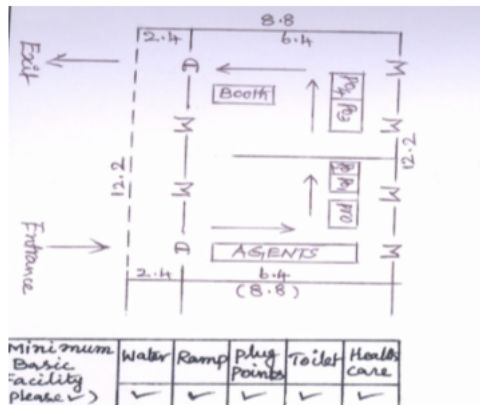

Google Map View

Polling Station Building Front View

Polling Station Front View

Cad View

Key MAP View

சட்டமன்றத் தொகுதியின் எண் மற்றும் பெயர் : 68-செய்யார்
பிரிவு எண் மற்றும் பெயர் 1-ஏனாதவாடி (வ.கி) மற்றும் (ஊ), வார்டு 1 பிராமணர் தெரு