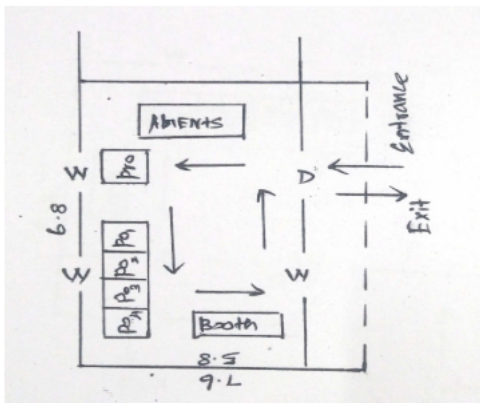

வாக்காளர் பதிவு அலுவலரின்
கையொப்பம்

Nazri Naksha

Google Map View

Polling Station Building Front View

Polling Station Front View

Cad View

Key MAP View

| | | | | | |
|--|----------------------------------|---|----------------------------------|---|----------------------------------|
| 1 பெயர் : ஜெயலட்சுமி கணவர் பெயர்: பழனி வீட்டு எண் : 1 வயது : 68 பாலினம் : பெண் | GSV1588102 Photo is available | 2 பெயர் : சின்னப்பொன்னு கணவர் பெயர்: பழனி வீட்டு எண் : 1 வயது : 58 பாலினம் : பெண் | GSV1591056 Photo is available | 3 பெயர் : கவிதா கணவர் பெயர்: சாரங்கன் வீட்டு எண் : 1 வயது : 41 பாலினம் : பெண் | XWO0686881 Photo is available |
| 4 பெயர் : ஹேமஜோதி கணவர் பெயர்: சசிசுமார் வீட்டு எண் : 1 வயது : 37 பாலினம் : பெண் | XWO0430793 Photo is available | 5 பெயர் : மணிகண்டன் தந்தை பெயர்: பழனி வீட்டு எண் : 1 வயது : 30 பாலினம் : ஆண் | XWO0687020 Photo is available | 6 பெயர் : குமரேசன் தந்தை பெயர்: பழனி வீட்டு எண் : 1 வயது : 29 பாலினம் : ஆண் | XWO0791913 Photo is available |
| 7 பெயர் : நித்யா கணவர் பெயர்: ஜெயபால் வீட்டு எண் : 1 வயது : 29 பாலினம் : பெண் | XWO0878934 Photo is available | 8 பெயர் : ராஜகோபால் தந்தை பெயர்: தனப்பால் வீட்டு எண் : 1 வயது : 28 பாலினம் : ஆண் | XWO0878942 Photo is available | 9 பெயர் : கோமதி கணவர் பெயர்: விஜயன் வீட்டு எண் : 1 வயது : 28 பாலினம் : பெண் | XWO0918391 Photo is available |
| S 10 பெயர் : திரிசல் தந்தை பெயர்: சாரங்கன் வீட்டு எண் : 01 வயது : 23 பாலினம் : ஆண் | XWO2077295 Photo is available | 11 பெயர் : வள்ளி கணவர் பெயர்: ராஜா வீட்டு எண் : 1-4 வயது : 40 பாலினம் : பெண் | XWO0549923 Photo is available | 12 பெயர் : மணிகண்டன் தந்தை பெயர்: வெங்கிடேசன் வீட்டு எண் : 1-35 வயது : 34 பாலினம் : ஆண் | XWO0177956 Photo is available |
| 13 பெயர் : வெங்கிடேசன் தந்தை பெயர்: மண்ணு வீட்டு எண் : 1-154 வயது : 34 பாலினம் : ஆண் | XWO0269555 Photo is available | 14 பெயர் : சரளா கணவர் பெயர்: சுரேஷ் வீட்டு எண் : 2 வயது : 33 பாலினம் : பெண் | XWO0581207 Photo is available | 15 பெயர் : பரமேஸ்வரி தந்தை பெயர்: அறிமுகன் வீட்டு எண் : 2 வயது : 29 பாலினம் : பெண் | XWO0791863 Photo is available |
| 16 பெயர் : அரவிந்தன் தந்தை பெயர்: சேட்டு வீட்டு எண் : 2 வயது : 26 பாலினம் : ஆண் | XWO1031764 Photo is available | 17 பெயர் : சுரேஷ் தந்தை பெயர்: மணி வீட்டு எண் : 2-126 வயது : 42 பாலினம் : ஆண் | GSV2155448 Photo is available | 18 பெயர் : கௌரி தந்தை பெயர்: மணி வீட்டு எண் : 2-126 வயது : 31 பாலினம் : பெண் | XWO0686642 Photo is available |
| 19 பெயர் : அபிராமி தந்தை பெயர்: மணி வீட்டு எண் : 2-126 வயது : 27 பாலினம் : பெண் | XWO1005719 Photo is available | 20 பெயர் : ராஜா தந்தை பெயர்: சம்பத் வீட்டு எண் : 4 வயது : 39 பாலினம் : ஆண் | XWO0023549 Photo is available | 21 பெயர் : ஜெயபால் தந்தை பெயர்: வேலாயுதம் வீட்டு எண் : 4 வயது : 30 பாலினம் : ஆண் | XWO0753392 Photo is available |
| 22 பெயர் : கோமதி கணவர் பெயர்: கமலகண்ணன் வீட்டு எண் : 4 வயது : 27 பாலினம் : பெண் | XWO2125557 Photo is available | 23 பெயர் : ஆண்டாள் கணவர் பெயர்: முனுசாமி வீட்டு எண் : 6 வயது : 78 பாலினம் : பெண் | GSV1588250 Photo is available | 24 பெயர் : ஏழுமலை தந்தை பெயர்: முனுசாமி வீட்டு எண் : 6 வயது : 45 பாலினம் : ஆண் | GSV1885698 Photo is available |
| 25 பெயர் : மாலதி கணவர் பெயர்: ஏழுமலை வீட்டு எண் : 9 வயது : 41 பாலினம் : பெண் | GSV2311645 Photo is available | 26 பெயர் : கற்பகம் கணவர் பெயர்: வடிவேல் வீட்டு எண் : 11 வயது : 43 பாலினம் : பெண் | GSV2310746 Photo is available | 27 பெயர் : ஏழுமலை தந்தை பெயர்: வடமணி வீட்டு எண் : 12B வயது : 58 பாலினம் : ஆண் | XWO0023556 Photo is available |
| 28 பெயர் : கோமதி கணவர் பெயர்: ஏழுமலை வீட்டு எண் : 12B வயது : 47 பாலினம் : பெண் | GSV2311033 Photo is available | 29 பெயர் : கேசவன் தந்தை பெயர்: சின்னகுழந்தை வீட்டு எண் : 15 வயது : 62 பாலினம் : ஆண் | XWO0581330 Photo is available | 30 பெயர் : ராணி கணவர் பெயர்: கேசவன் வீட்டு எண் : 15 வயது : 62 பாலினம் : பெண் | XWO0581348 Photo is available |