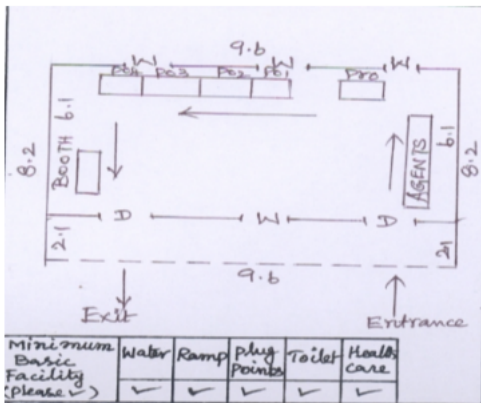

Polling Station Front View

Cad View

Key MAP View

சட்டமன்றத் தொகுதியின் எண் மற்றும் பெயர் : 68-செய்யார் பிரிவு எண் மற்றும் பெயர் 1-சேரம்பட்டு (வ.கி) வடுகப்பட்டு (ஊ), வார்டு 1 எல்லம்மன்கோயில்தெரு

பாகம் எண் : 112