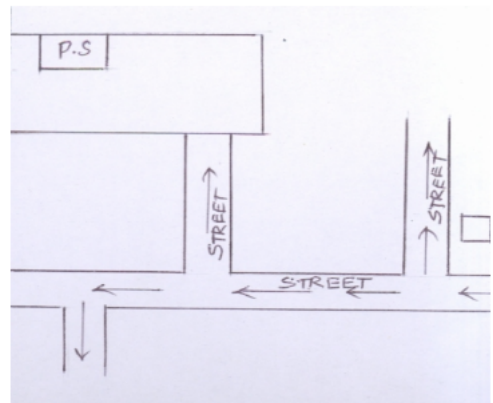

Polling Station Front View

Cad View

Key MAP View

சட்டமன்றத் தொகுதியின் எண் மற்றும் பெயர் : 68-செய்யார் பிரிவு எண் மற்றும் பெயர் 1-சேரம்பட்டு (வ.கி) வடுகப்பட்டு (ஊ), வார்டு 1 எல்லம்மன்கோயில்தெரு

பாகம் எண் : 112