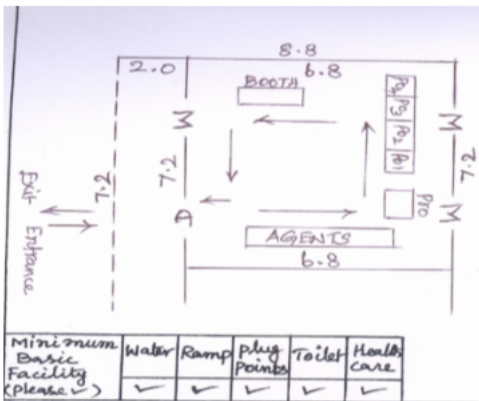

Google Map View

Polling Station Building Front View

Polling Station Front View

Cad View

Key MAP View

சட்டமன்றத் தொகுதியின் எண் மற்றும் பெயர் : 68-பெயர் : பிரிவு எண் மற்றும் பெயர் 1-தண்டரை (வ.கி) மற்றும் (ஊ), வார்டு 1 பிராமணர் தெரு