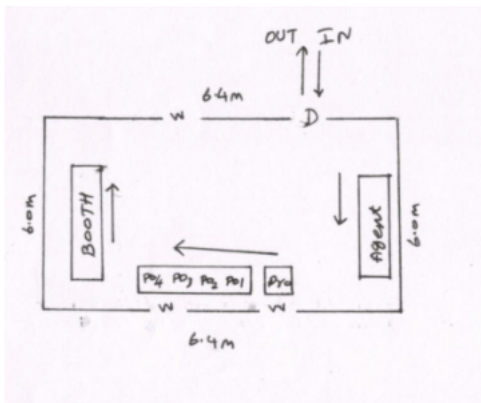

Google Map View

Polling Station Building Front View

Polling Station Front View

Cad View

Key MAP View

சட்டமன்றத் தொகுதியின் எண் மற்றும் பெயர் : 68-செய்யாள் மற்றும் பெயர் 1-தண்டரை (வ.கி) மற்றும் (ஊ), வார்டு 2 பள்ளகாலனி