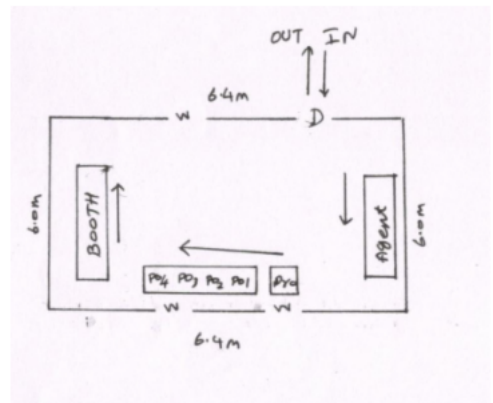

Google Map View

Polling Station Building Front View

Polling Station Front View

Cad View

Key MAP View

சட்டமன்றத் தொகுதியின் எண் மற்றும் பெயர் : 68-செய்யாள் மற்றும் பெயர் 1-தண்டரை (வ.கி) மற்றும் (ஊ), வார்டு 2 பள்ளகாலனி