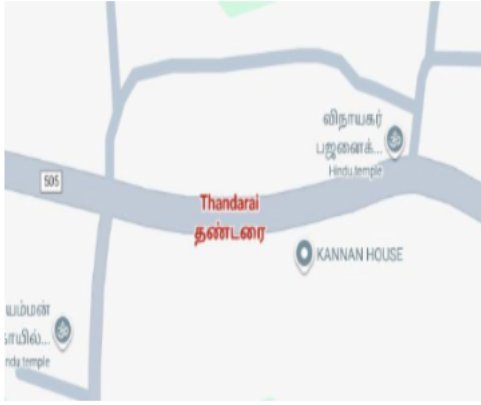

Nazri Naksha