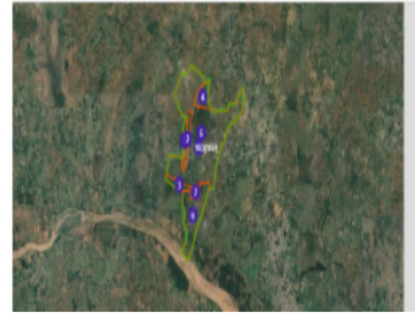

Google Map View