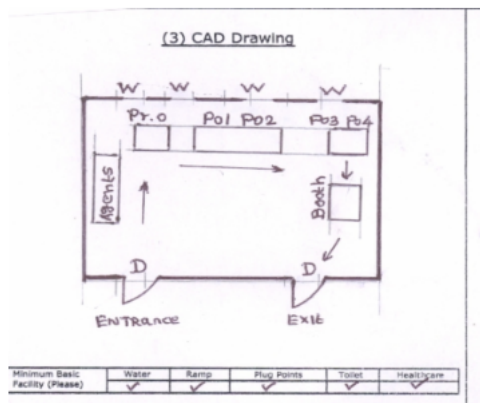

Nazri Naksha

Google Map View

Polling Station Building Front View

Polling Station Front View

Cad View

Key MAP View

சட்டமன்றத் தொகுதியின் எண் மற்றும் பெயர் : 68-செய்யார்
பிரிவு எண் மற்றும் பெயர் 1-தூளி (வ.கி) மற்றும் (உஊ), வார்டு 2 தூளி ஒற்றவாடைதெரு