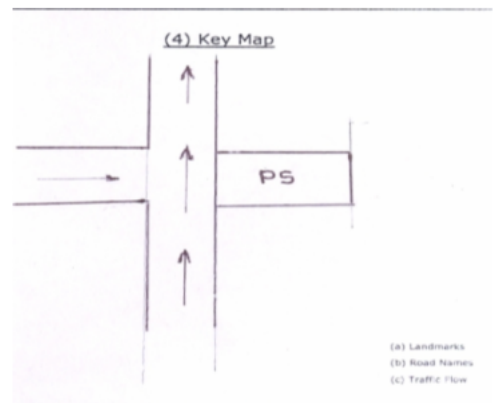

Nazri Naksha

Google Map View

Polling Station Building Front View

Polling Station Front View

Cad View

Key MAP View

சட்டமன்றத் தொகுதியின் எண் மற்றும் பெயர் : 68-செய்யார்
பிரிவு எண் மற்றும் பெயர் 1-தூளி (வ.கி) மற்றும் (உஊ), வார்டு 2 தூளி ஒற்றவாடைதெரு