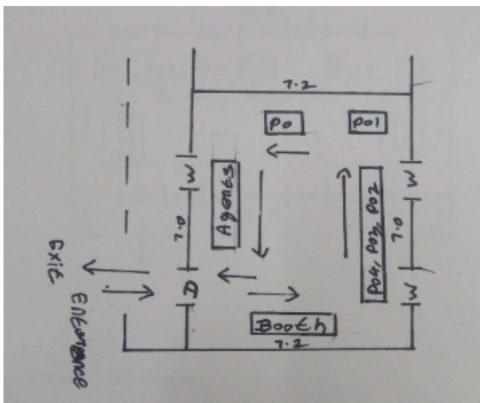

Google Map View

Polling Station Building Front View

Polling Station Front View

Cad View

Key MAP View

சட்டமன்றத் தொகுதியின் எண் மற்றும் பெயர் : 68-செய்யபார்  
பிரிவு எண் மற்றும் பெயர் 1-நெடும்பிறை (வ.கி) மற்றும் (ஊ), வார்டு 2 கீழ்க்கண்ட தெரு