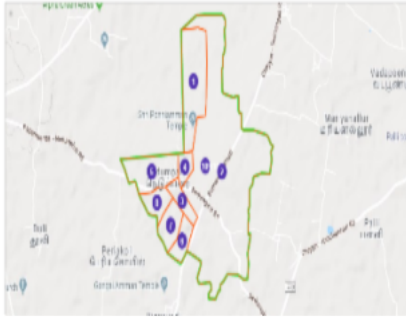

**3. வாக்குச் சாவடியின் விவரங்கள்**

<p><b>வாக்குச் சாவடியின் எண் மற்றும் பெயர் :</b></p> <p>123 - அரசினர் உயர்நிலைப் பள்ளி கிழக்கு பக்கம் மேற்கு முக கட்டிடம் நெடும்பிறை கிராமம் &amp; அஞ்சல் 604407</p> <p><b>வாக்குச் சாவடியின் முகவரி :</b></p> <p>அரசினர் உயர்நிலைப் பள்ளி கிழக்கு பக்கம் மேற்கு முக கட்டிடம், நெடும்பிறை கிராமம் &amp; அஞ்சல் 604407</p>	<p><b>வாக்குச் சாவடியின் வகைப்பாடு (ஆண்/பெண்/பொது)</b></p> <p><b>துணை வாக்குச் சாவடிகளின் எண்ணிக்கை :</b></p>	<p><b>பொது</b></p> <p style="font-size: 24px;">0</p>
---	---	--

Google Map View

Polling Station Building Front View

Polling Station Front View

Cad View

Key MAP View

சட்டமன்றத் தொகுதியின் எண் மற்றும் பெயர் : 68-செய்யபார்  
பிரிவு எண் மற்றும் பெயர் 1-நெடும்பிறை (வ.கி) மற்றும் (ஊ), வார்டு 2 கீழ்க்கண்ட தெரு