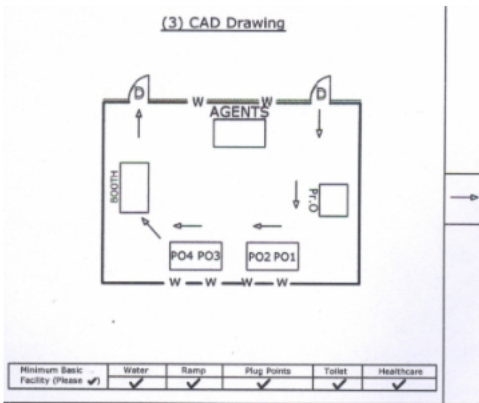

Nazri Naksha

Google Map View

Polling Station Building Front View

Polling Station Front View

Cad View

Key MAP View

1 பெயர் : குருபாதம் தந்தை பெயர்: பேபி வீட்டு எண் : 1 வயது : 40 பாலினம் : ஆண்	XWO0394320 Photo is available	2 பெயர் : கணபதி தந்தை பெயர்: செல்ல பெருமாள் வீட்டு எண் : 2 வயது : 59 பாலினம் : ஆண்	XWO1143833 Photo is available	3 பெயர் : தரணிபாய் கணவர் பெயர்: கணபதி வீட்டு எண் : 2 வயது : 50 பாலினம் : பெண்	XWO1146182 Photo is available
4 பெயர் : சரத் குமார் தந்தை பெயர்: கணபதி வீட்டு எண் : 2 வயது : 26 பாலினம் : ஆண்	XWO1041581 Photo is available	5 பெயர் : நித்திஷ்குமார் தந்தை பெயர்: கணபதி வீட்டு எண் : 2 வயது : 24 பாலினம் : ஆண்	XWO2059533 Photo is available	6 பெயர் : சொர்ணலதா கணவர் பெயர்: தர்மலிங்கம் வீட்டு எண் : 3 வயது : 63 பாலினம் : பெண்	XWO1605724 Photo is available
7 பெயர் : தணிகைவேல் தந்தை பெயர்: அண்ணாமலை வீட்டு எண் : 3 வயது : 54 பாலினம் : ஆண்	XWO1605732 Photo is available	8 பெயர் : சூதா கணவர் பெயர்: தணிகைவேல் வீட்டு எண் : 3 வயது : 49 பாலினம் : பெண்	GSV4422432 Photo is available	9 பெயர் : சக்திவேல் தந்தை பெயர்: அண்ணாமலை வீட்டு எண் : 3 வயது : 44 பாலினம் : ஆண்	GSV4469508 Photo is available
10 பெயர் : பவித்ரா தந்தை பெயர்: தர்மலிங்கம் வீட்டு எண் : 3 வயது : 30 பாலினம் : பெண்	XWO0754390 Photo is available	11 பெயர் : அருணாசலம் தந்தை பெயர்: திருநாவுக்கரசு வீட்டு எண் : 4 வயது : 71 பாலினம் : ஆண்	XWO1605740 Photo is available	12 பெயர் : மஞ்சளா கணவர் பெயர்: அருணாசலம் வீட்டு எண் : 4 வயது : 66 பாலினம் : பெண்	XWO1605757 Photo is available
13 பெயர் : சுப்ரமணி தந்தை பெயர்: ராஜகோபால் வீட்டு எண் : 6 வயது : 78 பாலினம் : ஆண்	XWO1605773 Photo is available	14 பெயர் : சேகர் தந்தை பெயர்: செல்லபெருமாள் வீட்டு எண் : 7A வயது : 53 பாலினம் : ஆண்	XWO1605781 Photo is available	15 பெயர் : கலைச்செல்வி கணவர் பெயர்: சேகர் வீட்டு எண் : 7A வயது : 38 பாலினம் : பெண்	XWO0793406 Photo is available
16 பெயர் : பூந்தர் தந்தை பெயர்: வெங்கடேசன் வீட்டு எண் : 8 வயது : 24 பாலினம் : ஆண்	XWO2048874 Photo is available	17 பெயர் : சந்தோஷ் தந்தை பெயர்: ராஜேந்திரன் தரணி வீட்டு எண் : 8-1 வயது : 30 பாலினம் : ஆண்	XWO0690453 Photo is available	18 பெயர் : தரணிபாய் கணவர் பெயர்: ராஜேந்திரன் வீட்டு எண் : 8ஏ வயது : 55 பாலினம் : பெண்	XWO1605815 Photo is available
19 பெயர் : ராஜேந்திரன் தந்தை பெயர்: பலராமன் வீட்டு எண் : 9 வயது : 63 பாலினம் : ஆண்	XWO1605807 Photo is available	20 பெயர் : வெங்கிடேசன் தந்தை பெயர்: பலராமன் வீட்டு எண் : 9 வயது : 56 பாலினம் : ஆண்	XWO1605823 Photo is available	21 பெயர் : சந்திரசேகரன் தந்தை பெயர்: பலராமன் வீட்டு எண் : 9 வயது : 47 பாலினம் : ஆண்	XWO0478636 Photo is available
22 பெயர் : மணிகைவேல் கணவர் பெயர்: வெங்கடேசன் வீட்டு எண் : 9 வயது : 43 பாலினம் : பெண்	GSV1968882 Photo is available	23 பெயர் : கோகுல் தந்தை பெயர்: ராஜேந்திரன் வீட்டு எண் : 9ஏ வயது : 33 பாலினம் : ஆண்	XWO2237006 Photo is available	24 பெயர் : மோகன் தந்தை பெயர்: சுந்தரமூர்த்தி வீட்டு எண் : 10 வயது : 62 பாலினம் : ஆண்	XWO1605831 Photo is available
25 பெயர் : மணிகண்டன் தந்தை பெயர்: மோகன் வீட்டு எண் : 10 வயது : 34 பாலினம் : ஆண்	XWO0585034 Photo is available	26 பெயர் : சசிகலா தந்தை பெயர்: மோகன் வீட்டு எண் : 10 வயது : 32 பாலினம் : பெண்	XWO0478842 Photo is available	27 பெயர் : கோவிந்தன் தந்தை பெயர்: பத்தவச்சலு வீட்டு எண் : 11 வயது : 43 பாலினம் : ஆண்	GSV1960905 Photo is available
28 பெயர் : காமாட்சி கணவர் பெயர்: கோவிந்தராஜி வீட்டு எண் : 11 வயது : 33 பாலினம் : பெண்	XWO0478610 Photo is available	29 பெயர் : ராஜேஷ் தந்தை பெயர்: ராஜாராம் வீட்டு எண் : 11 வயது : 25 பாலினம் : ஆண்	XWO118157 Photo is available	30 பெயர் : உத்திரகுமாரி கணவர் பெயர்: ஜெயப்பிரகாஷ் வீட்டு எண் : 13 வயது : 72 பாலினம் : பெண்	XWO1606458 Photo is available