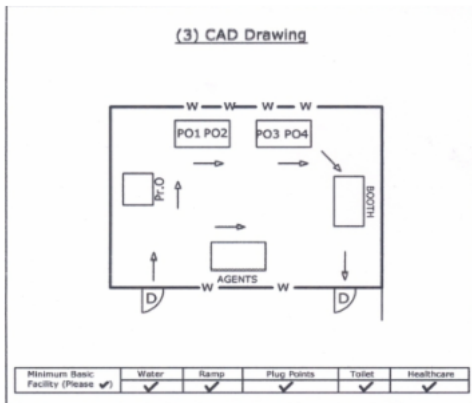

Google Map View

Polling Station Building Front View

Polling Station Front View

Cad View

Key MAP View

சட்டமன்றத் தொகுதியின் எண் மற்றும் பெயர் : 68-செய்யார் பிரிவு எண் மற்றும் பெயர் 1-பல்லி (வ.கி) மற்றும் (ஊ), வார்டு 1பிராமணர் தெரு