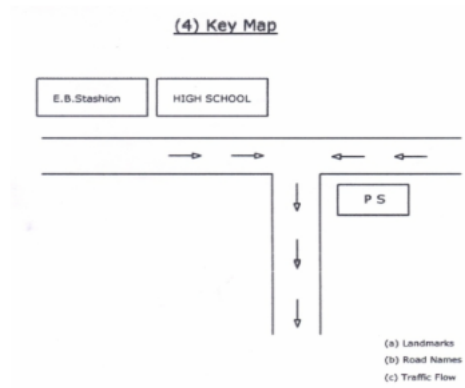

### 3. வாக்குச் சாவடியின் விவரங்கள்

<b>வாக்குச் சாவடியின் எண் மற்றும் பெயர் :</b> 127 - அரசினர் மேல்நிலைப் பள்ளி தெற்கு பார்த்த கட்டிடம், பல்லி கிராமம் & அஞ்சல் 604407	<b>வாக்குச் சாவடியின் வகைப்பாடு (ஆண்/பெண்/பொது)</b>	<b>பொது</b>
<b>வாக்குச் சாவடியின் முகவரி :</b> அரசினர் மேல்நிலைப் பள்ளி தெற்கு பார்த்த கட்டிடம், பல்லி கிராமம் & அஞ்சல் 604407	<b>துணை வாக்குச் சாவடிகளின் எண்ணிக்கை :</b>	0

Google Map View

Polling Station Building Front View

Polling Station Front View

Cad View

Key MAP View

சட்டமன்றத் தொகுதியின் எண் மற்றும் பெயர் : 68-செய்யார் பிரிவு எண் மற்றும் பெயர் 1-பல்லி (வ.கி) மற்றும் (ஊ), வார்டு 1பிராமணர் தெரு