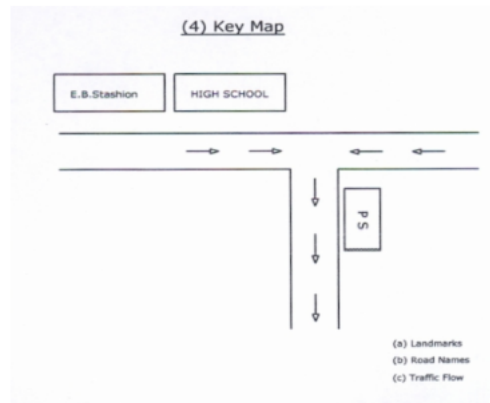

Key MAP View