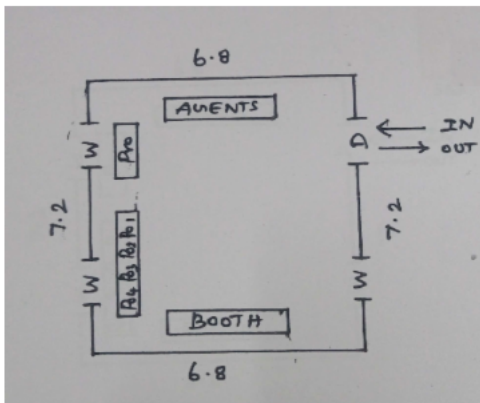

Google Map View

Polling Station Building Front View

Polling Station Front View

Cad View

Key MAP View

1 பெயர் : கன்னியம்மாள் கணவர் பெயர்: சந்துரு வீட்டு எண் : 0 வயது : 29 பாலினம் : பெண்	XWO1075944 Photo is available	2 பெயர் : மோனிஷ்குமார் தந்தை பெயர்: இளங்கோவன் வீட்டு எண் : 00 வயது : 27 பாலினம் : ஆண்	XWO2347094 Photo is available	3 பெயர் : சந்துரு தந்தை பெயர்: சரவணன் வீட்டு எண் : 00 வயது : 26 பாலினம் : ஆண்	XWO2333631 Photo is available
4 பெயர் : தீபிகா தந்தை பெயர்: சந்துரு வீட்டு எண் : 00 வயது : 23 பாலினம் : பெண்	XWO2333508 Photo is available	5 பெயர் : அம்பிகா கணவர் பெயர்: கமல்தாஸ் வீட்டு எண் : 1 வயது : 39 பாலினம் : பெண்	XWO0349761 Photo is available	6 பெயர் : லட்சுமி கணவர் பெயர்: கோபி வீட்டு எண் : 1 வயது : 35 பாலினம் : பெண்	XWO1012830 Photo is available
7 பெயர் : ஸ்ரீரஞ்சனி கணவர் பெயர்: கமல்தாசன் வீட்டு எண் : 1 வயது : 34 பாலினம் : பெண்	XWO0349902 Photo is available	8 பெயர் : மோனிஷ்குமார் தந்தை பெயர்: ஹரிபாபு வீட்டு எண் : 1 வயது : 23 பாலினம் : ஆண்	XWO2123339 Photo is available	9 பெயர் : மாரியப்பன் தந்தை பெயர்: பூபாலன் வீட்டு எண் : 2-45 வயது : 38 பாலினம் : ஆண்	XWO0273730 Photo is available
10 பெயர் : சிந்தாமணி கணவர் பெயர்: கார்த்திக் வீட்டு எண் : 2/67 வயது : 29 பாலினம் : பெண்	XWO1110030 Photo is available	11 பெயர் : தூர்காதேவி தந்தை பெயர்: முருகேசன் வீட்டு எண் : 2/67 வயது : 26 பாலினம் : பெண்	XWO1136431 Photo is available	12 பெயர் : குயிலம்மாள் கணவர் பெயர்: அரசப்பன் வீட்டு எண் : 25 வயது : 60 பாலினம் : பெண்	XWO1015684 Photo is available
13 பெயர் : ராஜசேகரன் தந்தை பெயர்: ராஜகோபால் வீட்டு எண் : 30 வயது : 80 பாலினம் : ஆண்	XWO2123057 Photo is available	14 பெயர் : நளினி கணவர் பெயர்: ராஜசேகரன் வீட்டு எண் : 30 வயது : 68 பாலினம் : பெண்	XWO2123073 Photo is available	15 பெயர் : அம்சா கணவர் பெயர்: சுப்ரமணியன் வீட்டு எண் : 56 வயது : 55 பாலினம் : பெண்	XWO0837369 Photo is available
16 பெயர் : சுப்ரமணியன் தந்தை பெயர்: ஆதி வீட்டு எண் : 56 வயது : 52 பாலினம் : ஆண்	XWO0837351 Photo is available	17 பெயர் : கார்த்திக் தந்தை பெயர்: சுப்பிரமணியன் வீட்டு எண் : 56 வயது : 38 பாலினம் : ஆண்	XWO0881912 Photo is available	18 பெயர் : சந்தோஷ் தந்தை பெயர்: சுப்பிரமணியன் வீட்டு எண் : 56 வயது : 37 பாலினம் : ஆண்	XWO0881920 Photo is available
19 பெயர் : விஜய் தந்தை பெயர்: சுப்ரமணியன் வீட்டு எண் : 56 வயது : 34 பாலினம் : ஆண்	XWO0881938 Photo is available	20 பெயர் : அம்ரீந் கணவர் பெயர்: விஜயகுமார் சுப்பிரமணியன் வீட்டு எண் : 56 வயது : 29 பாலினம் : பெண்	XWO2243525 Photo is available	21 பெயர் : ரவிகுமார் தந்தை பெயர்: பெரியசாமி வீட்டு எண் : 140 வயது : 43 பாலினம் : ஆண்	XWO2045623 Photo is available
22 பெயர் : சேகர் தந்தை பெயர்: கிருஷ்ணன் வீட்டு எண் : 145 வயது : 56 பாலினம் : ஆண்	XWO1502137 Photo is available	23 பெயர் : இலட்சுமி கணவர் பெயர்: சேகர் வீட்டு எண் : 145 வயது : 52 பாலினம் : பெண்	XWO1502145 Photo is available	24 பெயர் : கோமதி தந்தை பெயர்: சேகர் வீட்டு எண் : 145 வயது : 28 பாலினம் : பெண்	XWO0882027 Photo is available
25 பெயர் : முருவம்மாள் கணவர் பெயர்: கண்ணன் வீட்டு எண் : 146 வயது : 68 பாலினம் : பெண்	XWO1502152 Photo is available	26 பெயர் : லோகநாதன் தந்தை பெயர்: கண்ணன் வீட்டு எண் : 146 வயது : 50 பாலினம் : ஆண்	XWO1502160 Photo is available	27 பெயர் : ஜெயலட்சுமி தந்தை பெயர்: பஞ்சாட்சரம் வீட்டு எண் : 146 வயது : 42 பாலினம் : பெண்	GSV1965417 Photo is available
28 பெயர் : சித்திரை தந்தை பெயர்: குப்பன் வீட்டு எண் : 147 வயது : 68 பாலினம் : ஆண்	XWO1502178 Photo is available	29 பெயர் : குமாரி கணவர் பெயர்: சித்திரை வீட்டு எண் : 147 வயது : 63 பாலினம் : பெண்	XWO1502186 Photo is available	30 பெயர் : பன்னீர்செல்வம் தந்தை பெயர்: சித்திரை வீட்டு எண் : 147 வயது : 44 பாலினம் : ஆண்	GSV1974310 Photo is available