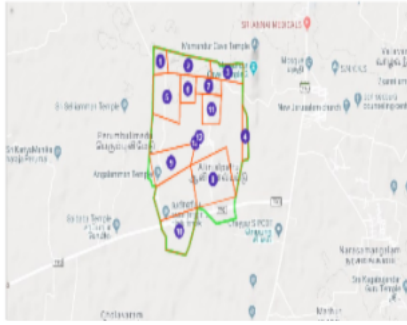

Nazri Naksha