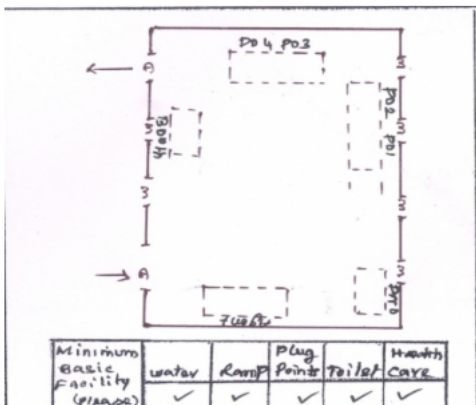

வாக்காளர் பதிவு அலுவலரின்  
கையொப்பம்

Nazri Naksha

Google Map View

Polling Station Building Front View

Polling Station Front View

Cad View

Key MAP View

|  |                                  |   |                                  |   |                                  |
|--|----------------------------------|---|----------------------------------|---|----------------------------------|
| 1<br>பெயர் : ஏகாம்பரம்<br>தந்தை பெயர்: முத்தால்<br>வீட்டு எண் : 1<br>வயது : 76 பாலினம் : ஆண்       | XWO1513365<br>Photo is available | 2<br>பெயர் : எல்லம்மாள்<br>கணவர் பெயர்: ஏகாம்பரம்<br>வீட்டு எண் : 1<br>வயது : 71 பாலினம் : பெண்     | XWO1513373<br>Photo is available | 3<br>பெயர் : தருமன்<br>தந்தை பெயர்: ஏகாம்பரம்<br>வீட்டு எண் : 1<br>வயது : 56 பாலினம் : ஆண்            | GSV4207486<br>Photo is available |
| 4<br>பெயர் : லட்சுமி<br>தந்தை பெயர்: தருமன்<br>வீட்டு எண் : 1<br>வயது : 47 பாலினம் : பெண்          | XWO0350223<br>Photo is available | 5<br>பெயர் : மஞ்சளா<br>கணவர் பெயர்: குமரேசன்<br>வீட்டு எண் : 1<br>வயது : 30 பாலினம் : பெண்          | XWO2318004<br>Photo is available | 6<br>பெயர் : பாஸ்கர்<br>தந்தை பெயர்: தருமன்<br>வீட்டு எண் : 01<br>வயது : 25 பாலினம் : ஆண்             | XWO1076256<br>Photo is available |
| 7<br>பெயர் : புவனேஸ்வரி<br>கணவர் பெயர்: விஜய்<br>வீட்டு எண் : 01<br>வயது : 25 பாலினம் : பெண்       | XWO1131523<br>Photo is available | # 8<br>பெயர் : தீபாலட்சுமி<br>தந்தை பெயர்: நந்தகோபால்<br>வீட்டு எண் : 1<br>வயது : 22 பாலினம் : பெண் | XWO2184620<br>Photo is available | 9<br>பெயர் : துளசி<br>கணவர் பெயர்: பெருமாள்<br>வீட்டு எண் : 1-8<br>வயது : 35 பாலினம் : பெண்           | XWO0692608<br>Photo is available |
| 10<br>பெயர் : விக்கனேஸ்வரன்<br>தந்தை பெயர்: ஏழுமலை<br>வீட்டு எண் : 1-17<br>வயது : 38 பாலினம் : ஆண் | XWO0031237<br>Photo is available | 11<br>பெயர் : ராஜி<br>தந்தை பெயர்: ராமன்<br>வீட்டு எண் : 1-26<br>வயது : 34 பாலினம் : ஆண்            | XWO0395061<br>Photo is available | 12<br>பெயர் : சசிரேகா<br>கணவர் பெயர்: சத்தியமூர்த்தி<br>வீட்டு எண் : 1/30<br>வயது : 34 பாலினம் : பெண் | XWO2045847<br>Photo is available |
| 13<br>பெயர் : பலராமன்<br>தந்தை பெயர்: முத்தியால்<br>வீட்டு எண் : 2<br>வயது : 66 பாலினம் : ஆண்      | GSV4207494<br>Photo is available | 14<br>பெயர் : ஷர்மிளா<br>கணவர் பெயர்: முருகன்<br>வீட்டு எண் : 3<br>வயது : 29 பாலினம் : பெண்         | XWO2112829<br>Photo is available | 15<br>பெயர் : கிஷ்டன்<br>தந்தை பெயர்: குமாரசாமி<br>வீட்டு எண் : 4<br>வயது : 61 பாலினம் : ஆண்          | XWO1513399<br>Photo is available |
| 16<br>பெயர் : வள்ளி<br>கணவர் பெயர்: கிஷ்டன்<br>வீட்டு எண் : 4<br>வயது : 58 பாலினம் : பெண்          | XWO1513407<br>Photo is available | 17<br>பெயர் : வரதன்<br>தந்தை பெயர்: குப்பு<br>வீட்டு எண் : 5<br>வயது : 65 பாலினம் : ஆண்             | XWO1513415<br>Photo is available | 18<br>பெயர் : முருகன்<br>தந்தை பெயர்: வரதன்<br>வீட்டு எண் : 5<br>வயது : 37 பாலினம் : ஆண்              | XWO0145607<br>Photo is available |
| 19<br>பெயர் : நடராசன்<br>தந்தை பெயர்: குப்பு<br>வீட்டு எண் : 6<br>வயது : 76 பாலினம் : ஆண்          | XWO1513423<br>Photo is available | 20<br>பெயர் : ரங்கநாயகி<br>கணவர் பெயர்: நடராசன்<br>வீட்டு எண் : 6<br>வயது : 71 பாலினம் : பெண்       | XWO1513431<br>Photo is available | 21<br>பெயர் : பெருமாள்<br>தந்தை பெயர்: நடராசன்<br>வீட்டு எண் : 6<br>வயது : 38 பாலினம் : ஆண்           | XWO0350116<br>Photo is available |
| 22<br>பெயர் : சிவசங்கரன்<br>தந்தை பெயர்: நடராஜன்<br>வீட்டு எண் : 6<br>வயது : 34 பாலினம் : ஆண்      | XWO0273821<br>Photo is available | 23<br>பெயர் : கன்னியம்மாள்<br>தந்தை பெயர்: சிவசங்கரன்<br>வீட்டு எண் : 6<br>வயது : 34 பாலினம் : பெண் | XWO0882399<br>Photo is available | 24<br>பெயர் : பச்சையம்மாள்<br>கணவர் பெயர்: பெருமாள்<br>வீட்டு எண் : 6<br>வயது : 28 பாலினம் : பெண்     | XWO0882407<br>Photo is available |
| 25<br>பெயர் : சிவா<br>தந்தை பெயர்: குமார்<br>வீட்டு எண் : 7<br>வயது : 32 பாலினம் : ஆண்             | XWO0837468<br>Photo is available | 26<br>பெயர் : பெருமாள்<br>தந்தை பெயர்: முருகன்<br>வீட்டு எண் : 9<br>வயது : 35 பாலினம் : ஆண்         | XWO0350090<br>Photo is available | 27<br>பெயர் : துளசி<br>கணவர் பெயர்: நடராசன்<br>வீட்டு எண் : 10<br>வயது : 71 பாலினம் : பெண்            | XWO1513449<br>Photo is available |
| 28<br>பெயர் : பச்சையம்மாள்<br>கணவர் பெயர்: ரமேஷ்<br>வீட்டு எண் : 10<br>வயது : 45 பாலினம் : பெண்    | GSV1423706<br>Photo is available | S 29<br>பெயர் : மலர்<br>கணவர் பெயர்: பழனி<br>வீட்டு எண் : 11<br>வயது : 33 பாலினம் : பெண்            | XWO2285914<br>Photo is available | 30<br>பெயர் : முருகன்<br>தந்தை பெயர்: துரைசாமி<br>வீட்டு எண் : 12<br>வயது : 65 பாலினம் : ஆண்          | XWO1513969<br>Photo is available |