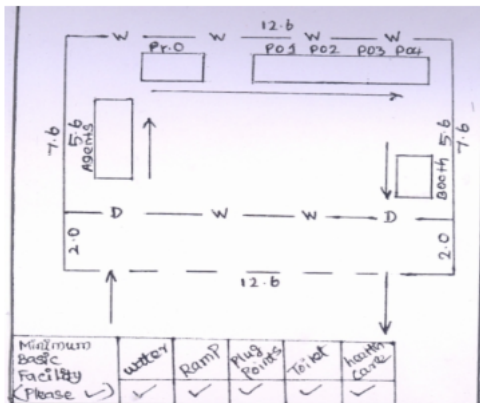

Google Map View

Polling Station Building Front View

Polling Station Front View

Cad View

Key MAP View

1 பெயர் : புனிதா கணவர் பெயர்: முத்துக்குமரன் வீட்டு எண் : 1 வயது : 35 பாலினம் : பெண்	XWO0693036	Photo is available	2 பெயர் : மஞ்சளா தந்தை பெயர்: கிருஷ்ணமூர்த்தி வீட்டு எண் : 1 வயது : 34 பாலினம் : ஆண்	XWO0693135	Photo is available	3 பெயர் : டில்லிகணேஷ் தந்தை பெயர்: திருஞானசம்பந்தன் வீட்டு எண் : 1 வயது : 29 பாலினம் : ஆண்	XWO0795138	Photo is available
4 பெயர் : கோபி தந்தை பெயர்: மோகன் வீட்டு எண் : 5 வயது : 30 பாலினம் : ஆண்	XWO0795112	Photo is available	5 பெயர் : சிவா தந்தை பெயர்: ரமசாமி வீட்டு எண் : 12 வயது : 70 பாலினம் : ஆண்	XWO1024637	Photo is available	6 பெயர் : ரதிபிரியா தந்தை பெயர்: முருகன் வீட்டு எண் : 20/2 வயது : 23 பாலினம் : பெண்	XWO2158558	Photo is available
7 பெயர் : செல்வராஜ் தந்தை பெயர்: ஜமதக்கனி வீட்டு எண் : 72 வயது : 31 பாலினம் : ஆண்	XWO0588608	Photo is available	8 பெயர் : வினாயகம் தந்தை பெயர்: நாராயணன் வீட்டு எண் : 104 வயது : 36 பாலினம் : ஆண்	XWO0588491	Photo is available	9 பெயர் : கீதா கணவர் பெயர்: நேதாஜி வீட்டு எண் : 108 வயது : 28 பாலினம் : பெண்	XWO1033646	Photo is available
10 பெயர் : குமரன் தந்தை பெயர்: நடராஜன் வீட்டு எண் : 772 வயது : 31 பாலினம் : ஆண்	XWO0588525	Photo is available	11 பெயர் : முரளி தந்தை பெயர்: சங்கர் வீட்டு எண் : 774 வயது : 29 பாலினம் : ஆண்	XWO0795146	Photo is available	12 பெயர் : ஹரி ராஜன்.மே தந்தை பெயர்: மேகநாதன் வீட்டு எண் : 783 வயது : 23 பாலினம் : ஆண்	XWO2111417	Photo is available
13 பெயர் : பொன்முடி தந்தை பெயர்: அர்ச்சுணன் வீட்டு எண் : 784 வயது : 32 பாலினம் : ஆண்	XWO0588533	Photo is available	14 பெயர் : வேணுகோபால் தந்தை பெயர்: ராஜேந்திரன் வீட்டு எண் : 785 வயது : 31 பாலினம் : ஆண்	XWO0588517	Photo is available	15 பெயர் : சேட்டு தந்தை பெயர்: மணி வீட்டு எண் : 795 வயது : 30 பாலினம் : ஆண்	XWO0795120	Photo is available
16 பெயர் : கலையரசன் தந்தை பெயர்: ஏழுமலை வீட்டு எண் : 803 வயது : 31 பாலினம் : ஆண்	XWO0588624	Photo is available	17 பெயர் : தனலக்ஷ்மி கணவர் பெயர்: கணபதி வீட்டு எண் : 809 வயது : 30 பாலினம் : பெண்	XWO2158517	Photo is available	18 பெயர் : சுரேஷ்பாபு தந்தை பெயர்: துரைராஜ் வீட்டு எண் : 823 வயது : 32 பாலினம் : ஆண்	XWO0588640	Photo is available
19 பெயர் : மகாதேவன் தந்தை பெயர்: துரைராஜ் வீட்டு எண் : 823 வயது : 28 பாலினம் : ஆண்	XWO0919274	Photo is available	#2 20 பெயர் : சித்ரா சே தந்தை பெயர்: சேகர் வீட்டு எண் : 826 வயது : 27 பாலினம் : பெண்	XWO1006170	Photo is available	21 பெயர் : யசோதா ம கணவர் பெயர்: மணிகண்டன் வீட்டு எண் : 832 வயது : 47 பாலினம் : பெண்	XWO2347268	Photo is available
22 பெயர் : கீதா இதரர் பெயர்: லோகநாதன் வீட்டு எண் : 836 வயது : 31 பாலினம் : ஆண்	XWO2221323	Photo is available	23 பெயர் : தினேஷ் குமார் தந்தை பெயர்: வெங்கடேசன் வீட்டு எண் : 840 வயது : 26 பாலினம் : ஆண்	XWO1028760	Photo is available	24 பெயர் : லக்ஷ்மி கி கணவர் பெயர்: கிருஷ்ணமூர்த்தி வீட்டு எண் : 841 வயது : 31 பாலினம் : பெண்	XWO2347250	Photo is available
25 பெயர் : சதீஷ் தந்தை பெயர்: பெருமாள் வீட்டு எண் : 841 வயது : 22 பாலினம் : ஆண்	XWO2217446	Photo is available	26 பெயர் : ராஜேஷ்வரி கணவர் பெயர்: பாபு வீட்டு எண் : 842 வயது : 28 பாலினம் : பெண்	XWO2217388	Photo is available	27 பெயர் : நித்தியா கணவர் பெயர்: ஏமநாதன் வீட்டு எண் : 847 வயது : 36 பாலினம் : பெண்	XWO0795229	Photo is available
28 பெயர் : டில்லிபாபு தந்தை பெயர்: வினாயகம் வீட்டு எண் : 851 வயது : 31 பாலினம் : ஆண்	XWO0588541	Photo is available	29 பெயர் : சதீஷ் பூ தந்தை பெயர்: பூபாலன் வீட்டு எண் : 851 வயது : 20 பாலினம் : ஆண்	XWO2347128	Photo is available	30 பெயர் : சசிகலா தந்தை பெயர்: ஏகாம்பரம் வீட்டு எண் : 855 வயது : 41 பாலினம் : பெண்	XWO0795211	Photo is available