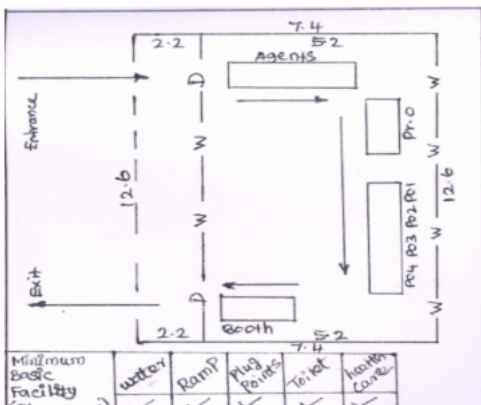

Google Map View

Polling Station Building Front View

Polling Station Front View

Cad View

Key MAP View

சட்டமன்றத் தொகுதியின் எண் மற்றும் பெயர் : 68-செய்யார்
பிரிவு எண் மற்றும் பெயர் 1-தூசி (வ.கி) தூசி (ஊ), வார்டு 2செட்டியார் தெரு