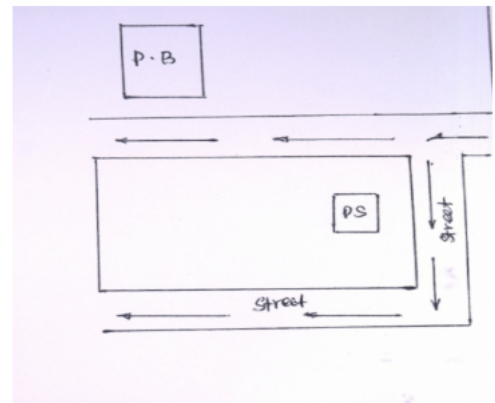

Cad View

Key MAP View