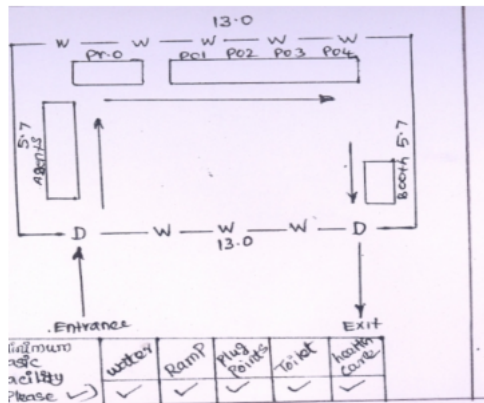

Cad View

Key MAP View