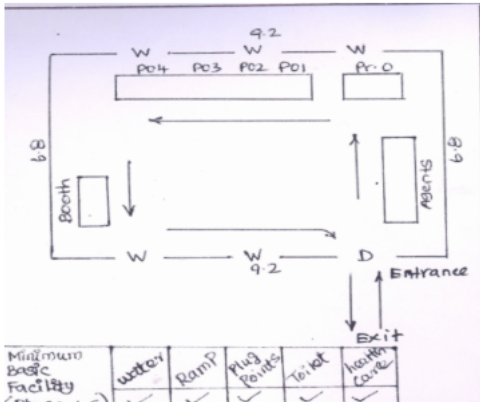

Cad View

Key MAP View