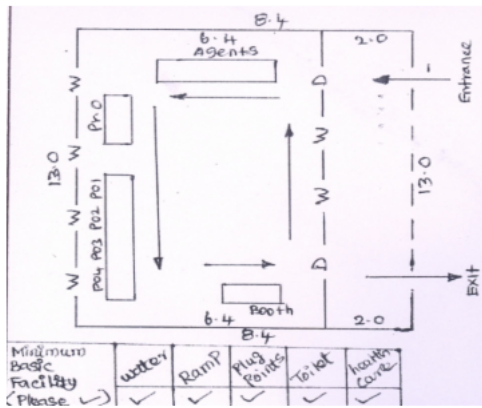

Cad View

Key MAP View