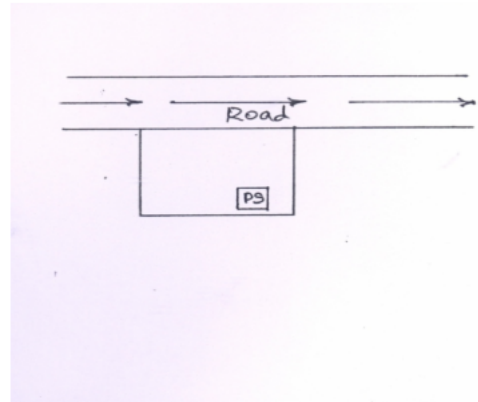

Cad View

Key MAP View