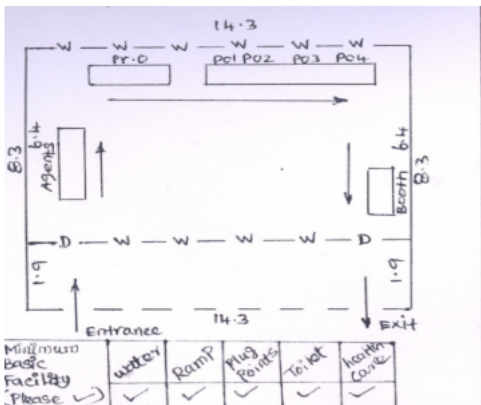

வாக்காளர் பதிவு அலுவலரின்
கையொப்பம்

Nazri Naksha

Google Map View

Polling Station Building Front View

Polling Station Front View

Cad View

Key MAP View

1 பெயர் : விக்னேஷ் தந்தை பெயர்: ஞானவேல் வீட்டு எண் : 1-27 வயது : 35 பாலினம் : ஆண்	XWO0116046 Photo is available	2 பெயர் : முருகவேல் தந்தை பெயர்: குப்புசாமி வீட்டு எண் : 2 வயது : 59 பாலினம் : ஆண்	XWO1553429 Photo is available	3 பெயர் : ஸ்ரீதர் தந்தை பெயர்: குப்புசாமி வீட்டு எண் : 2 வயது : 52 பாலினம் : ஆண்	GSV4462008 Photo is available
4 பெயர் : புவனேஸ்வரி தந்தை பெயர்: முருகவேல் வீட்டு எண் : 02 வயது : 27 பாலினம் : பெண்	XWO1095587 Photo is available	5 பெயர் : அருணாச்சலம் தந்தை பெயர்: ஸ்ரீதர் வீட்டு எண் : 2 வயது : 24 பாலினம் : ஆண்	XWO2097004 Photo is available	6 பெயர் : ஹரிணி ஸ்ரீதர் தந்தை பெயர்: ஸ்ரீதர் வீட்டு எண் : 2 வயது : 23 பாலினம் : பெண்	XWO2208163 Photo is available
7 பெயர் : இளங்கோவன் தந்தை பெயர்: முருகவேல் வீட்டு எண் : 2 வயது : 21 பாலினம் : ஆண்	XWO2344885 Photo is available	8 பெயர் : ரூபாவதி கணவர் பெயர்: லோகநாதன் வீட்டு எண் : 5 வயது : 89 பாலினம் : பெண்	XWO1553437 Photo is available	9 பெயர் : விஜயா கணவர் பெயர்: முருகவேலு வீட்டு எண் : 5 வயது : 51 பாலினம் : பெண்	GSV1890003 Photo is available
10 பெயர் : ராமதாஸ் தந்தை பெயர்: லோகநாதன் வீட்டு எண் : 6 வயது : 61 பாலினம் : ஆண்	XWO1553445 Photo is available	11 பெயர் : இலட்சுமி கணவர் பெயர்: பாலசுந்தரம் வீட்டு எண் : 8 வயது : 81 பாலினம் : பெண்	XWO1553452 Photo is available	12 பெயர் : நந்தகோபால் தந்தை பெயர்: பாலசுந்தரம் வீட்டு எண் : 8 வயது : 49 பாலினம் : ஆண்	XWO1553460 Photo is available
13 பெயர் : கவிதா கணவர் பெயர்: நந்தகோபால் வீட்டு எண் : 8 வயது : 43 பாலினம் : பெண்	GSV2573251 Photo is available	14 பெயர் : மோகனவேல் தந்தை பெயர்: நந்தகோபால் வீட்டு எண் : 8 வயது : 20 பாலினம் : ஆண்	XWO2266773 Photo is available	15 பெயர் : ஞானபாரதி கணவர் பெயர்: குமார் வீட்டு எண் : 12 வயது : 55 பாலினம் : பெண்	XWO2261402 Photo is available
16 பெயர் : உமேஷ் நாராயணன் பீ தந்தை பெயர்: பாலவாராயாந் வீட்டு எண் : 12 வயது : 24 பாலினம் : ஆண்	XWO2067031 Photo is available	17 பெயர் : காவியா தந்தை பெயர்: பாலவாராயன் வீட்டு எண் : 12 வயது : 21 பாலினம் : பெண்	XWO2261345 Photo is available	18 பெயர் : ஆனந்தி கணவர் பெயர்: சிவசங்கரன் வீட்டு எண் : 21 வயது : 36 பாலினம் : பெண்	XWO1089143 Photo is available
19 பெயர் : பத்ரி பிரசாத் தந்தை பெயர்: ஞானவேல் வீட்டு எண் : 27 வயது : 26 பாலினம் : பெண்	XWO1024876 Photo is available	20 பெயர் : கௌசல்யா தந்தை பெயர்: தாமோதரன் வீட்டு எண் : 38 வயது : 27 பாலினம் : பெண்	XWO0973222 Photo is available	21 பெயர் : கணேஷ் தந்தை பெயர்: பிரபாகரன் வீட்டு எண் : 44 வயது : 39 பாலினம் : ஆண்	XWO1024892 Photo is available
22 பெயர் : சோமநாதன் தந்தை பெயர்: பிரபாகரன் வீட்டு எண் : 44 வயது : 35 பாலினம் : ஆண்	XWO1033877 Photo is available	23 பெயர் : ஜெயதாம்பாள் கணவர் பெயர்: கோவிந்தன் வீட்டு எண் : 61 வயது : 67 பாலினம் : பெண்	XWO2268175 Photo is available	24 பெயர் : ராம்குமார் தந்தை பெயர்: சிவராஜ் வீட்டு எண் : 93 வயது : 30 பாலினம் : ஆண்	XWO0699892 Photo is available
25 பெயர் : வனிதா கணவர் பெயர்: பிரகாஷ் வீட்டு எண் : 200 வயது : 35 பாலினம் : பெண்	XWO1125889 Photo is available	26 பெயர் : நரேஷ் நந்தகோபால் தந்தை பெயர்: நந்தகோபால் வீட்டு எண் : மெத்தை வீடு வயது : 21 பாலினம் : ஆண்	XWO2207801 Photo is available		