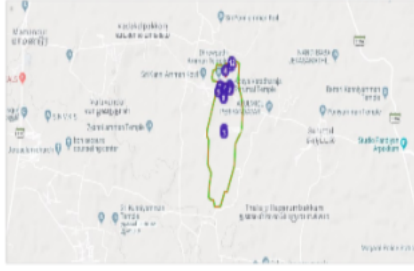

Nazri Naksha