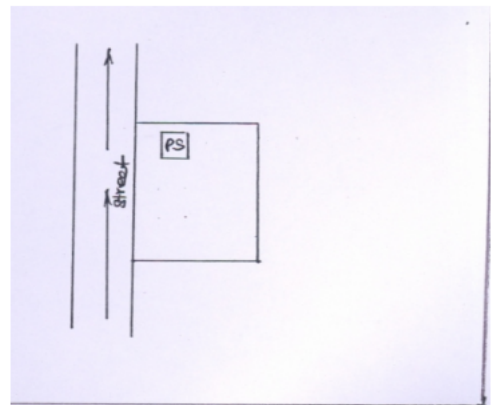

Cad View

Key MAP View