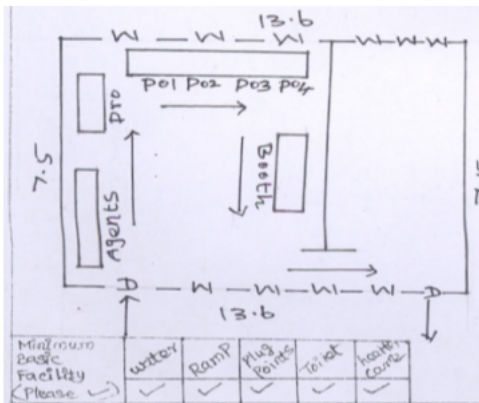

Google Map View

Polling Station Building Front View

Polling Station Front View

Cad View

Key MAP View

1	XWO0554659	பெயர் : சுந்தரி கணவர் பெயர்: வாசு வீட்டு எண் : 1 வயது : 39 பாலினம் : பெண்	Photo is available	2	XWO0776468	பெயர் : கலைவாணன் தந்தை பெயர்: முருகானந்தம் வீட்டு எண் : 1 வயது : 34 பாலினம் : ஆண்	Photo is available	3	XWO0554634	பெயர் : ஜெயபுரி தந்தை பெயர்: பச்சையப்பன் வீட்டு எண் : 1 வயது : 31 பாலினம் : ஆண்	Photo is available
4	XWO1211309	பெயர் : பழனி தந்தை பெயர்: ஆறுமுகம் வீட்டு எண் : 4 வயது : 66 பாலினம் : ஆண்	Photo is available	5	XWO0662445	பெயர் : பாரதி தந்தை பெயர்: பழனி வீட்டு எண் : 4-89 வயது : 30 பாலினம் : ஆண்	Photo is available	6	XWO2338895	பெயர் : சந்தியா தந்தை பெயர்: கிருஷ்ணமூர்த்தி வீட்டு எண் : 5 வயது : 19 பாலினம் : பெண்	Photo is available
7	XWO1211317	பெயர் : வள்ளியம்மாள் கணவர் பெயர்: ரங்கநாதன் வீட்டு எண் : 29 வயது : 66 பாலினம் : பெண்	Photo is available	8	XWO1211325	பெயர் : இராஜேந்திரன் தந்தை பெயர்: ஆறுமுகம் வீட்டு எண் : 42 வயது : 64 பாலினம் : ஆண்	Photo is available	9	XWO1211333	பெயர் : சம்பந்தன் தந்தை பெயர்: நாகப்பன் வீட்டு எண் : 43 வயது : 55 பாலினம் : ஆண்	Photo is available
10	XWO2288421	பெயர் : வெங்கடேசன் தந்தை பெயர்: சிவா வீட்டு எண் : 144 வயது : 20 பாலினம் : ஆண்	Photo is available	11	XWO0662536	பெயர் : பசுபதி தந்தை பெயர்: அன்பு வீட்டு எண் : 364 வயது : 30 பாலினம் : ஆண்	Photo is available	12	XWO2124329	பெயர் : பார்த்தசாரதி தந்தை பெயர்: அன்பு வீட்டு எண் : 364 வயது : 23 பாலினம் : ஆண்	Photo is available
13	XWO2103943	பெயர் : ஜனனி கணவர் பெயர்: வல்லரசு வீட்டு எண் : 365 வயது : 23 பாலினம் : பெண்	Photo is available	14	XWO0776450	பெயர் : தீபக்குமார் தந்தை பெயர்: கமலக்கண்ணன் வீட்டு எண் : 370-2 வயது : 29 பாலினம் : ஆண்	Photo is available	15	XWO2182566	பெயர் : தீபன் குமார் தந்தை பெயர்: கமலக்கண்ணன் வீட்டு எண் : 370/2 வயது : 23 பாலினம் : ஆண்	Photo is available
16	XWO1003177	பெயர் : வைஷ்ணவி தந்தை பெயர்: மகாலிங்கம் வீட்டு எண் : 380 வயது : 28 பாலினம் : பெண்	Photo is available	17	XWO0554741	பெயர் : கவியரசன் தந்தை பெயர்: முருகனாந்தம் வீட்டு எண் : 391 வயது : 31 பாலினம் : ஆண்	Photo is available	18	XWO0550624	பெயர் : அஞ்சலாட்சி தந்தை பெயர்: முத்து வீட்டு எண் : 391 வயது : 31 பாலினம் : பெண்	Photo is available
19	XWO1033182	பெயர் : சூரியா தந்தை பெயர்: முருகானந்தம் வீட்டு எண் : 391 வயது : 27 பாலினம் : பெண்	Photo is available	20	XWO1071539	பெயர் : வித்யா கணவர் பெயர்: கலைமாமணி வீட்டு எண் : 391 வயது : 27 பாலினம் : பெண்	Photo is available	21	XWO1211341	பெயர் : இல்லாமல்வி கணவர் பெயர்: ஜெயராமன் வீட்டு எண் : 392 வயது : 71 பாலினம் : பெண்	Photo is available
22	GSV1899905	பெயர் : பாஸ்கரன் தந்தை பெயர்: ஜெயராமன் வீட்டு எண் : 392 வயது : 46 பாலினம் : ஆண்	Photo is available	23	XWO0329847	பெயர் : பாரதி கணவர் பெயர்: பாஸ்கரன் வீட்டு எண் : 392 வயது : 45 பாலினம் : பெண்	Photo is available	24	XWO0662437	பெயர் : கௌதமன் தந்தை பெயர்: ஜெயராமன் வீட்டு எண் : 392 வயது : 31 பாலினம் : ஆண்	Photo is available
25	XWO0955104	பெயர் : ரீனா தந்தை பெயர்: ஜெயராமன் வீட்டு எண் : 392 வயது : 27 பாலினம் : பெண்	Photo is available	26	XWO1211358	பெயர் : தென்னரசு தந்தை பெயர்: காளி வீட்டு எண் : 392A வயது : 63 பாலினம் : ஆண்	Photo is available	27	XWO1211366	பெயர் : கல்யாணி கணவர் பெயர்: தென்னரசு வீட்டு எண் : 392A வயது : 55 பாலினம் : பெண்	Photo is available
28	XWO1211374	பெயர் : சுப்பரமணி தந்தை பெயர்: முனுசாமி வீட்டு எண் : 393 வயது : 66 பாலினம் : ஆண்	Photo is available	29	XWO1211382	பெயர் : கௌரி கணவர் பெயர்: சுப்பரமணி வீட்டு எண் : 393 வயது : 63 பாலினம் : பெண்	Photo is available	30	GSV4324125	பெயர் : மதன்ராஜ் தந்தை பெயர்: சுப்பிரமணி வீட்டு எண் : 393 வயது : 41 பாலினம் : ஆண்	Photo is available