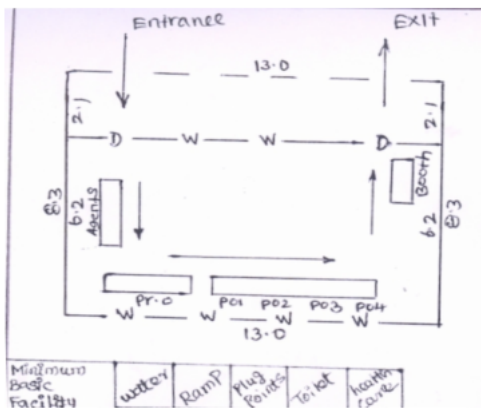

Nazri Naksha

Google Map View

Polling Station Building Front View

Polling Station Front View

Cad View

Key MAP View

சட்டமன்றத் தொகுதியின் எண் மற்றும் பெயர் : 68-செய்யார் பிரிவு எண் மற்றும் பெயர் 1-சோதியம்பாக்கம் (வ.கி) மற்றும் (ஊ), வார்டு 1 பள்ளத்தெரு