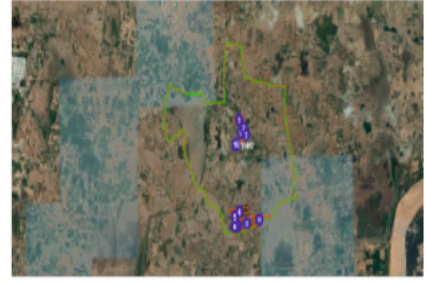

Google Map View