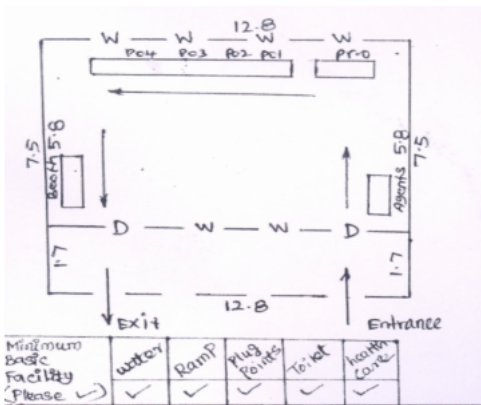

Nazri Naksha

Google Map View

Polling Station Building Front View

Polling Station Front View

Cad View

Key MAP View

1 பெயர் : ரேகா கணவர் பெயர் : பழமநாபன் வீட்டு எண் : 0 வயது : 27 பாலினம் : பெண்	XWO1096817 Photo is available	2 பெயர் : எல்லம்மாள் கணவர் பெயர் : முனியன் வீட்டு எண் : 1 வயது : 73 பாலினம் : பெண்	XWO0598466 Photo is available	3 பெயர் : விசயன் தந்தை பெயர் : பரசுராமன் வீட்டு எண் : 1 வயது : 63 பாலினம் : ஆண்	XWO1539485 Photo is available
4 பெயர் : லோகநாயகி கணவர் பெயர் : விஜயன் வீட்டு எண் : 1 வயது : 59 பாலினம் : பெண்	XWO1539493 Photo is available	5 பெயர் : மாரியம்மாள் கணவர் பெயர் : வேலு வீட்டு எண் : 1 வயது : 45 பாலினம் : பெண்	XWO0492371 Photo is available	6 பெயர் : ஜெயமாலா கணவர் பெயர் : தேவேந்திரன் வீட்டு எண் : 1 வயது : 41 பாலினம் : பெண்	XWO0492355 Photo is available
7 பெயர் : திவ்யா கணவர் பெயர் : சரவணன் வீட்டு எண் : 1 வயது : 24 பாலினம் : பெண்	XWO2068120 Photo is available	8 பெயர் : மகேஷ் தந்தை பெயர் : ராமதாஸ் வீட்டு எண் : 1 வயது : 21 பாலினம் : ஆண்	XWO2233559 Photo is available	9 பெயர் : ஜெயராமன் தந்தை பெயர் : தங்கவேல் வீட்டு எண் : 2 வயது : 91 பாலினம் : ஆண்	XWO1539501 Photo is available
10 பெயர் : தங்கவேல் தந்தை பெயர் : ஜெயராமன் வீட்டு எண் : 2 வயது : 49 பாலினம் : ஆண்	XWO1539519 Photo is available	11 பெயர் : மலர்விழி கணவர் பெயர் : தங்கவேல் வீட்டு எண் : 2 வயது : 47 பாலினம் : பெண்	GSV1862945 Photo is available	12 பெயர் : கல்பனா தந்தை பெயர் : தங்கவேல் வீட்டு எண் : 2 வயது : 23 பாலினம் : பெண்	XWO2173326 Photo is available
13 பெயர் : செளந்திரராசன் தந்தை பெயர் : நரசிம்மன் வீட்டு எண் : 3 வயது : 77 பாலினம் : ஆண்	XWO1539527 Photo is available	14 பெயர் : கீதா கணவர் பெயர் : செளந்திரராஜன் வீட்டு எண் : 3 வயது : 70 பாலினம் : பெண்	XWO1539535 Photo is available	15 பெயர் : இந்திரா கணவர் பெயர் : விஜயராகவன் வீட்டு எண் : 4 வயது : 55 பாலினம் : பெண்	XWO1539543 Photo is available
16 பெயர் : ஜெயபால் தந்தை பெயர் : சுப்பிரமணி வீட்டு எண் : 4 வயது : 33 பாலினம் : ஆண்	XWO2318863 Photo is available	17 பெயர் : சிவகாமி கணவர் பெயர் : ஜெயபால் வீட்டு எண் : 4 வயது : 27 பாலினம் : பெண்	XWO2318889 Photo is available	18 பெயர் : சங்கீதா தந்தை பெயர் : ஆறுமுகம் வீட்டு எண் : 4 வயது : 23 பாலினம் : பெண்	XWO2111789 Photo is available
19 பெயர் : பவித்ரா தந்தை பெயர் : விஜயராகவன் வீட்டு எண் : 4 வயது : 23 பாலினம் : பெண்	XWO2173490 Photo is available	# 20 பெயர் : சக்திவேல் ஆ தந்தை பெயர் : ஆறுமுகம் வீட்டு எண் : 4/1 வயது : 19 பாலினம் : ஆண்	XWO2353878 Photo is available	21 பெயர் : ஆதிகேசவன் தந்தை பெயர் : ஆறுமுகம் வீட்டு எண் : 4/1 வயது : 21 பாலினம் : ஆண்	XWO2219442 Photo is available
22 பெயர் : தாந்தோணி தந்தை பெயர் : எல்லப்பன் வீட்டு எண் : 6 வயது : 85 பாலினம் : ஆண்	XWO1539550 Photo is available	23 பெயர் : விநாயகம்மாள் கணவர் பெயர் : தாந்தோணி வீட்டு எண் : 6 வயது : 78 பாலினம் : பெண்	XWO1589571 Photo is available	24 பெயர் : குமார் தந்தை பெயர் : சுப்பிரமணி வீட்டு எண் : 6 வயது : 58 பாலினம் : ஆண்	XWO0117424 Photo is available
25 பெயர் : செல்லியம்மாள் கணவர் பெயர் : குமார் வீட்டு எண் : 6 வயது : 55 பாலினம் : பெண்	GSV4464194 Photo is available	26 பெயர் : சீனுவாசன் தந்தை பெயர் : தாந்தோணி வீட்டு எண் : 6 வயது : 44 பாலினம் : ஆண்	GSV1863166 Photo is available	27 பெயர் : சரளாதேவி கணவர் பெயர் : சாரங்கபாணி வீட்டு எண் : 6 வயது : 44 பாலினம் : பெண்	XWO0598664 Photo is available
28 பெயர் : செந்தாமரை கணவர் பெயர் : சீனுவாசன் வீட்டு எண் : 6 வயது : 43 பாலினம் : பெண்	GSV2816783 Photo is available	29 பெயர் : சாரங்கபாணி தந்தை பெயர் : தாந்தோணி வீட்டு எண் : 6 வயது : 42 பாலினம் : ஆண்	GSV2814135 Photo is available	30 பெயர் : லதா கணவர் பெயர் : ஆனந்தன் வீட்டு எண் : 7 வயது : 45 பாலினம் : பெண்	GSV4464202 Photo is available