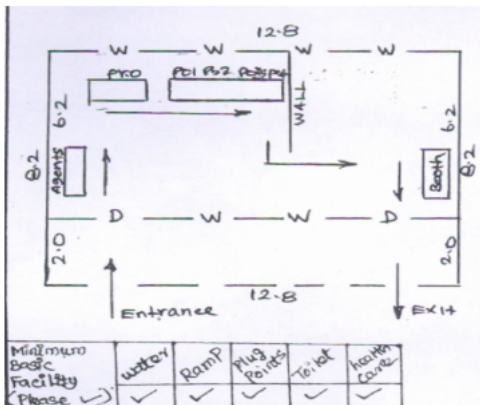

Cad View

Key MAP View