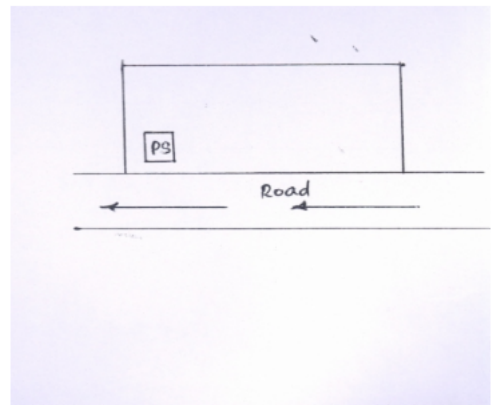

Google Map View

Polling Station Building Front View

Polling Station Front View

Cad View

Key MAP View

சட்டமன்றத் தொகுதியின் எண் மற்றும் பெயர் : 68-செய்யார் பிரிவு எண் மற்றும் பெயர் 1-வயலாத்தூர் (வ.கி) மற்றும் (ஊ), வார்டு 1பள்ளத்தெரு