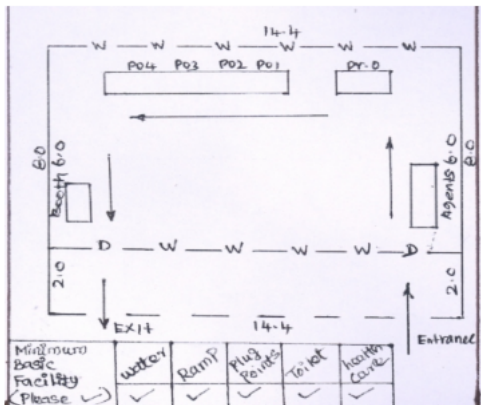

Google Map View

Polling Station Building Front View

Polling Station Front View

Cad View

Key MAP View

சட்டமன்றத் தொகுதியின் எண் மற்றும் பெயர் : 68-செய்யார் பிரிவு எண் மற்றும் பெயர் 1-வயலாத்தூர் (வ.கி) மற்றும் (ஊ), வார்டு 1பள்ளத்தெரு