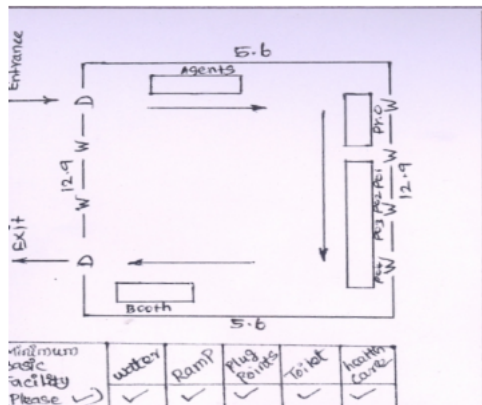

Google Map View

Polling Station Building Front View

Polling Station Front View

Cad View

Key MAP View

1 பெயர் : கந்தசாமி தந்தை பெயர்: ரங்கநாதன் வீட்டு எண் : 1 வயது : 66 பாலினம் : ஆண்	XWO1617034 Photo is available	2 பெயர் : சாவித்திரி கணவர் பெயர்: கந்தசாமி வீட்டு எண் : 1 வயது : 51 பாலினம் : பெண்	XWO1617042 Photo is available	3 பெயர் : பார்த்திபன் தந்தை பெயர்: அர்சுணன் வீட்டு எண் : 1 வயது : 20 பாலினம் : ஆண்	XWO2267540 Photo is available
4 பெயர் : அர்ச்சுணன் தாயின் பெயர்: விமலா வீட்டு எண் : 1A வயது : 42 பாலினம் : ஆண்	GSV4321857 Photo is available	5 பெயர் : முருகேசன் தந்தை பெயர்: கண்ணன் வீட்டு எண் : 2 வயது : 75 பாலினம் : ஆண்	XWO1617059 Photo is available	6 பெயர் : லட்சுமணன் தந்தை பெயர்: முருகேசன் வீட்டு எண் : 2 வயது : 43 பாலினம் : ஆண்	XWO1617067 Photo is available
7 பெயர் : தெய்வானை கணவர் பெயர்: லட்சுமணன் வீட்டு எண் : 2 வயது : 40 பாலினம் : பெண்	GSV4417101 Photo is available	8 பெயர் : கணேஷ் தந்தை பெயர்: லக்ஷ்மணன் வீட்டு எண் : 2 வயது : 24 பாலினம் : ஆண்	XWO2120608 Photo is available	9 பெயர் : பிரவின் குமார் தந்தை பெயர்: லட்சுமணன் வீட்டு எண் : 2 வயது : 22 பாலினம் : ஆண்	XWO2180149 Photo is available
10 பெயர் : ஸ்ரீகாந்த் தந்தை பெயர்: லக்ஷ்மணன் வீட்டு எண் : 2 வயது : 20 பாலினம் : ஆண்	XWO2282432 Photo is available	11 பெயர் : மலர் கணவர் பெயர்: மாரியப்பன் வீட்டு எண் : 2 பி வயது : 28 பாலினம் : பெண்	XWO1097088 Photo is available	12 பெயர் : பாண்டியன் தந்தை பெயர்: குமார் வீட்டு எண் : 2E வயது : 39 பாலினம் : ஆண்	XWO0702456 Photo is available
13 பெயர் : சின்னையன் தந்தை பெயர்: ரங்கசாமி வீட்டு எண் : 2I வயது : 46 பாலினம் : ஆண்	XWO1090125 Photo is available	14 பெயர் : செல்வம் தந்தை பெயர்: சின்னையன் வீட்டு எண் : 2I வயது : 30 பாலினம் : ஆண்	XWO1090208 Photo is available	15 பெயர் : பெருமாள் தந்தை பெயர்: முத்து வீட்டு எண் : 2J வயது : 65 பாலினம் : ஆண்	XWO1090133 Photo is available
16 பெயர் : விஜி தந்தை பெயர்: சின்னையன் வீட்டு எண் : 2M வயது : 27 பாலினம் : ஆண்	XWO1090166 Photo is available	17 பெயர் : தங்கவேல் தந்தை பெயர்: ராஜி வீட்டு எண் : 2N வயது : 31 பாலினம் : ஆண்	XWO1090174 Photo is available	18 பெயர் : எல்லமான் கணவர் பெயர்: தேவராஜி வீட்டு எண் : 2ஓ வயது : 30 பாலினம் : பெண்	XWO1090224 Photo is available
19 பெயர் : வீரன் தந்தை பெயர்: துரை வீட்டு எண் : 2R வயது : 33 பாலினம் : ஆண்	XWO1090190 Photo is available	20 பெயர் : வள்ளி தந்தை பெயர்: துரை வீட்டு எண் : 2R வயது : 25 பாலினம் : பெண்	XWO1090216 Photo is available	21 பெயர் : குப்பன் தந்தை பெயர்: சித்திரை வீட்டு எண் : 2U வயது : 34 பாலினம் : ஆண்	XWO1090182 Photo is available
22 பெயர் : பச்சையம்மாள் கணவர் பெயர்: மணி வீட்டு எண் : 3 வயது : 69 பாலினம் : பெண்	XWO1617075 Photo is available	23 பெயர் : சத்தியா தந்தை பெயர்: மணி வீட்டு எண் : 3 வயது : 38 பாலினம் : பெண்	GSV4417119 Photo is available	24 பெயர் : வீராசாமி தந்தை பெயர்: கோபால் வீட்டு எண் : 4 வயது : 81 பாலினம் : ஆண்	XWO1617083 Photo is available
25 பெயர் : பட்டம்மாள் கணவர் பெயர்: வீராசாமி வீட்டு எண் : 4 வயது : 79 பாலினம் : பெண்	XWO1617091 Photo is available	26 பெயர் : ராதா கணவர் பெயர்: பூங்காவனம் வீட்டு எண் : 4 வயது : 42 பாலினம் : பெண்	XWO0493445 Photo is available	27 பெயர் : குப்பன் தந்தை பெயர்: வடிவேல் வீட்டு எண் : 6 வயது : 59 பாலினம் : ஆண்	XWO1617109 Photo is available
28 பெயர் : லலிதா கணவர் பெயர்: குப்பன் வீட்டு எண் : 6 வயது : 47 பாலினம் : பெண்	GSV1860915 Photo is available	29 பெயர் : கண்ணம்மாள் கணவர் பெயர்: கண்ணன் வீட்டு எண் : 7 வயது : 95 பாலினம் : பெண்	XWO1617117 Photo is available	30 பெயர் : சாந்தி தந்தை பெயர்: செல்வம் வீட்டு எண் : 7 வயது : 51 பாலினம் : பெண்	XWO0281428 Photo is available