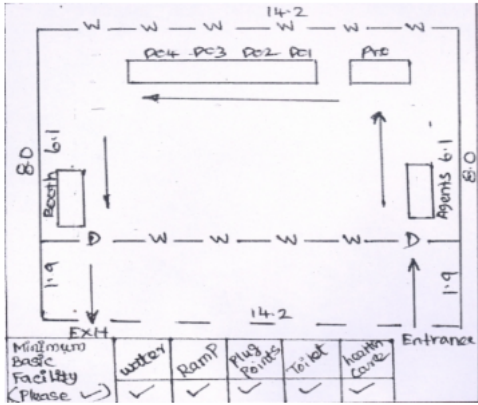

Google Map View

Polling Station Building Front View

Polling Station Front View

Cad View

Key MAP View

1 பெயர் : சமதி கணவர் பெயர் : ஐயப்பன் வீட்டு எண் : 00 வயது : 36 பாலினம் : பெண் Photo is available	XWO1035252	2 பெயர் : சடாச்சரம் தந்தை பெயர் : பழனி வீட்டு எண் : 1 வயது : 48 பாலினம் : ஆண் Photo is available	XWO0354605	3 பெயர் : ரேவதி கணவர் பெயர் : முருகேசன் வீட்டு எண் : 1 வயது : 38 பாலினம் : பெண் Photo is available	XWO0354589
4 பெயர் : நடராஜன் தந்தை பெயர் : பாலகிருஷ்ணன் வீட்டு எண் : 1 வயது : 37 பாலினம் : ஆண் Photo is available	XWO0281949	5 பெயர் : சதீஷ்குமார் தந்தை பெயர் : பாலகிருஷ்ணன் வீட்டு எண் : 1 வயது : 34 பாலினம் : ஆண் Photo is available	XWO0281931	6 பெயர் : சத்தியகலா கணவர் பெயர் : சதீஷ் வீட்டு எண் : 1 வயது : 32 பாலினம் : பெண் Photo is available	XWO0888040
7 பெயர் : கார்த்திகேயன் தந்தை பெயர் : வேலு வீட்டு எண் : 1-1 வயது : 27 பாலினம் : ஆண் Photo is available	XWO0975631	8 பெயர் : சூர்யா கணவர் பெயர் : தசரதன் வீட்டு எண் : 1-2 வயது : 38 பாலினம் : பெண் Photo is available	XWO0702787	9 பெயர் : செந்தமிழ் கணவர் பெயர் : மணிகண்டன் வீட்டு எண் : 1-3 வயது : 31 பாலினம் : பெண் Photo is available	XWO0854422
10 பெயர் : திவ்யாபாரிமஅலா தந்தை பெயர் : ஸதாசராம வீட்டு எண் : 1/4 வயது : 24 பாலினம் : பெண் Photo is available	XWO2121358	11 பெயர் : ஆனந்த் தந்தை பெயர் : சடாச்சரம் வீட்டு எண் : 1/4 வயது : 21 பாலினம் : ஆண் Photo is available	XWO2345502	12 பெயர் : ரம்யா தந்தை பெயர் : பார்த்தசாரதி வீட்டு எண் : 1/10 வயது : 19 பாலினம் : பெண் Photo is available	XWO2352722
13 பெயர் : சிவரஞ்சனி தந்தை பெயர் : பார்த்தசாரதி வீட்டு எண் : 1/10 வயது : 19 பாலினம் : பெண் Photo is available	XWO2352805	14 பெயர் : பாண்டிரங்கன் தந்தை பெயர் : வீராசாமி வீட்டு எண் : 2 வயது : 87 பாலினம் : ஆண் Photo is available	GSV4275236	15 பெயர் : தேவகி கணவர் பெயர் : பாண்டிரங்கன் வீட்டு எண் : 2 வயது : 67 பாலினம் : பெண் Photo is available	GSV1882794
16 பெயர் : வீரராகவன் தந்தை பெயர் : பாண்டிரங்கன் வீட்டு எண் : 2 வயது : 60 பாலினம் : ஆண் Photo is available	GSV1882851	17 பெயர் : சரணா கணவர் பெயர் : வீரராகவன் வீட்டு எண் : 2 வயது : 51 பாலினம் : பெண் Photo is available	GSV4275251	18 பெயர் : கண்ணியம்மாள் கணவர் பெயர் : வேலு வீட்டு எண் : 2 வயது : 46 பாலினம் : பெண் Photo is available	GSV1471689
19 பெயர் : வேலு தந்தை பெயர் : பாண்டிரங்கன் வீட்டு எண் : 2 வயது : 46 பாலினம் : ஆண் Photo is available	GSV4447272	20 பெயர் : வேம்புலி தந்தை பெயர் : பாண்டிரங்கன் வீட்டு எண் : 2 வயது : 44 பாலினம் : ஆண் Photo is available	GSV1881606	21 பெயர் : சமதி கணவர் பெயர் : வேம்புலி வீட்டு எண் : 2 வயது : 42 பாலினம் : பெண் Photo is available	XWO0194027
22 பெயர் : விக்னேஷ் தந்தை பெயர் : வீரராகவன் வீட்டு எண் : 2 வயது : 26 பாலினம் : ஆண் Photo is available	XWO1041243	23 பெயர் : அஸ்வினி விக்னேஷ் கணவர் பெயர் : விக்னேஷ் வீட்டு எண் : 02 வயது : 26 பாலினம் : பெண் Photo is available	XWO2208064	24 பெயர் : முனியாண்டி தந்தை பெயர் : பெருமாள் வீட்டு எண் : 3 வயது : 57 பாலினம் : ஆண் Photo is available	GSV4275293
25 பெயர் : குமாரி கணவர் பெயர் : முனியாண்டி வீட்டு எண் : 3 வயது : 51 பாலினம் : பெண் Photo is available	GSV4275327	26 பெயர் : மணிகண்டன் தந்தை பெயர் : முனியாண்டி வீட்டு எண் : 3 வயது : 33 பாலினம் : ஆண் Photo is available	XWO0494161	27 பெயர் : தீபா கி தந்தை பெயர் : கிருஷ்ணமூர்த்தி வீட்டு எண் : 3/1 வயது : 24 பாலினம் : பெண் Photo is available	XWO2020998
28 பெயர் : பரமேஸ்வரி கணவர் பெயர் : பழனி வீட்டு எண் : 4 வயது : 77 பாலினம் : பெண் Photo is available	GSV4299681	29 பெயர் : சுசீந்திரன் தந்தை பெயர் : ரமேஷ் வீட்டு எண் : 4 வயது : 24 பாலினம் : ஆண் Photo is available	XWO2020774	30 பெயர் : கன்னியம்மாள் கணவர் பெயர் : நாராயணன் வீட்டு எண் : 6 வயது : 79 பாலினம் : பெண் Photo is available	GSV4464590