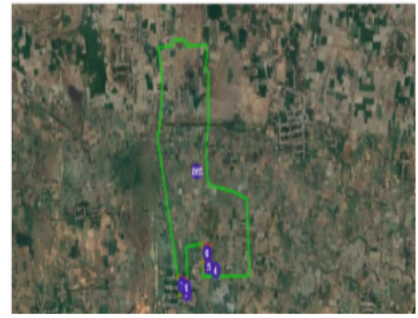

3. வாக்குச் சாவடியின் விவரங்கள்

<p>வாக்குச் சாவடியின் எண் மற்றும் பெயர் :</p> <p>17 - அரசினர் உயர்நிலைப்பள்ளி SSA கட்டிடம் தெற்கு பகுதி,நாட்டேரி கிராமம் & அஞ்சல் 632511</p> <p>வாக்குச் சாவடியின் முகவரி :</p> <p>அரசினர் உயர்நிலைப்பள்ளி SSA கட்டிடம் தெற்கு பகுதி, நாட்டேரி கிராமம் & அஞ்சல் 632511</p>	<p style="text-align: center;">வாக்குச் சாவடியின் வகைப்பாடு (ஆண்/பெண்/பொது)</p>	<p style="text-align: center;">பொது</p>
	<p>துணை வாக்குச் சாவடிகளின் எண்ணிக்கை :</p>	0

4. வாக்காளர்களின் எண்ணிக்கை

தொடங்கும் வரிசை எண்	முடியும் வரிசை எண்.	நிகர வாக்காளர்களின் எண்ணிக்கை			
		ஆண்	பெண்	மூன்றாம் பாலினம்	மொத்தம்
1	568	296	270	0	566

கையொப்பம்

Nazri Naksha

Google Map View

Polling Station Building Front View