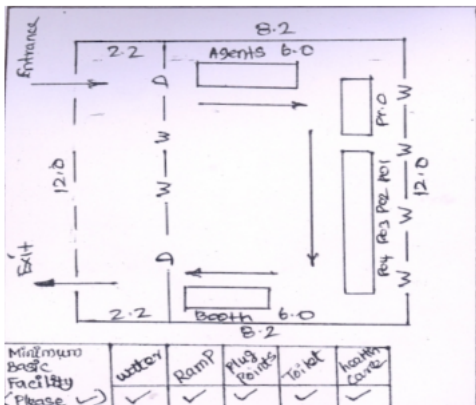

Google Map View

Polling Station Building Front View

Polling Station Front View

Cad View

Key MAP View

சட்டமன்றத் தொகுதியின் எண் மற்றும் பெயர் : 68-செய்யாள் பிரிவு எண் மற்றும் பெயர் 1-பாலூர் (வ.கி) மற்றும் (ஊ), வார்டு1 யாதவா தெரு